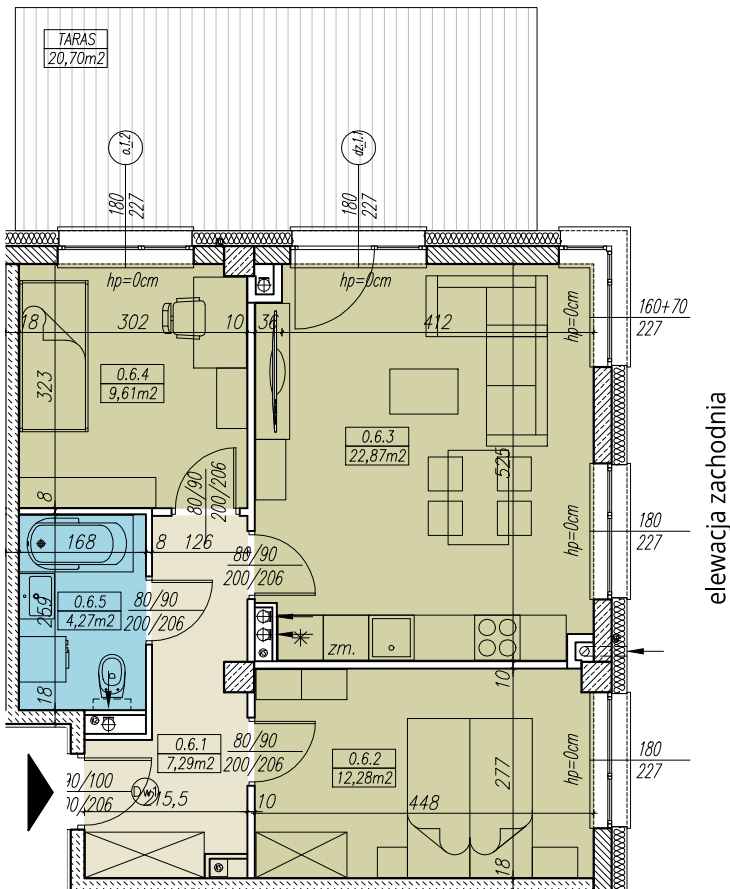

elewacja południowa

MIESZKANIE NR C.0.6
3 POKOJOWE
BUDYNEK NR C - PARTER
MILICZ, ul. Wojska Polskiego

LOKALIZACJA MIESZKANIA

elewacja zachodnia

RZUT MIESZKANIA skala 1:100

ZESTAWIENIE POWIERZCHNI

MIESZKANIE NR C.0.6		[m ²]
0.6.1	PRZEDPOKÓJ	7,29
0.6.2	SYPIALNIA 2-OS	12,28
0.6.3	POKÓJ DZIENNY Z ANEKSEM KUCH.	22,87
0.6.4	SYPIALNIA 1-OS	9,61
0.6.5	ŁAZIENKA	4,27
SUMA		56,32
BALKON/TARAS/LOGGIA		20,70