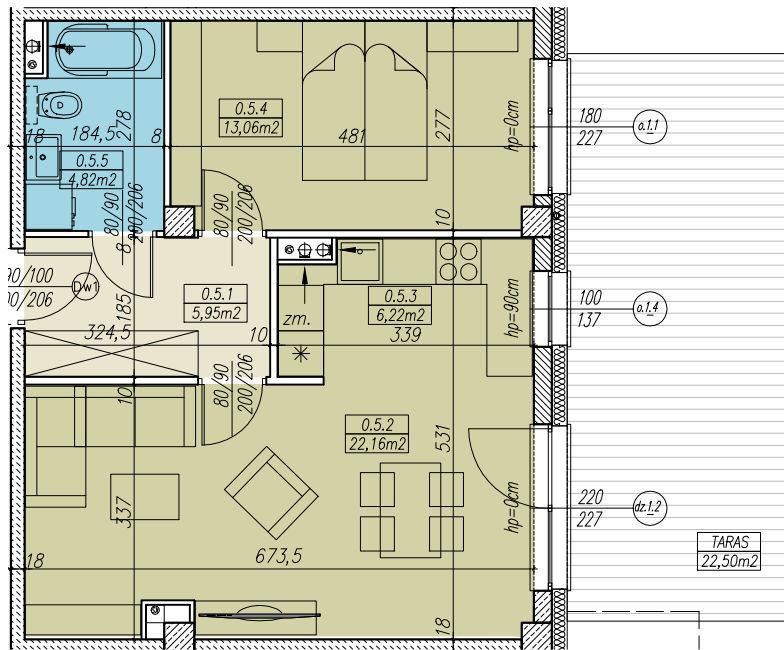

MIESZKANIE NR C.0.5
2 POKOJOWE
BUDYNEK NR C - PARTER
MILICZ, ul. Wojska Polskiego

LOKALIZACJA MIESZKANIA

RZUT MIESZKANIA skala 1:100

elewacja zachodnia

ZESTAWIENIE POWIERZCHNI

MIESZKANIE NR C.05		[m ²]
0.5.1	PRZEDPOKÓJ	5,95
0.5.2	POKÓJ DZIENNY	22,16
0.5.3	ANEKS KUCHENNY	6,22
0.5.4	SYPIALNIA 2-OS	13,06
0.5.5	ŁAZIENKA	4,82
SUMA		52,21
BALKON/TARAS/LOGGIA		22,50