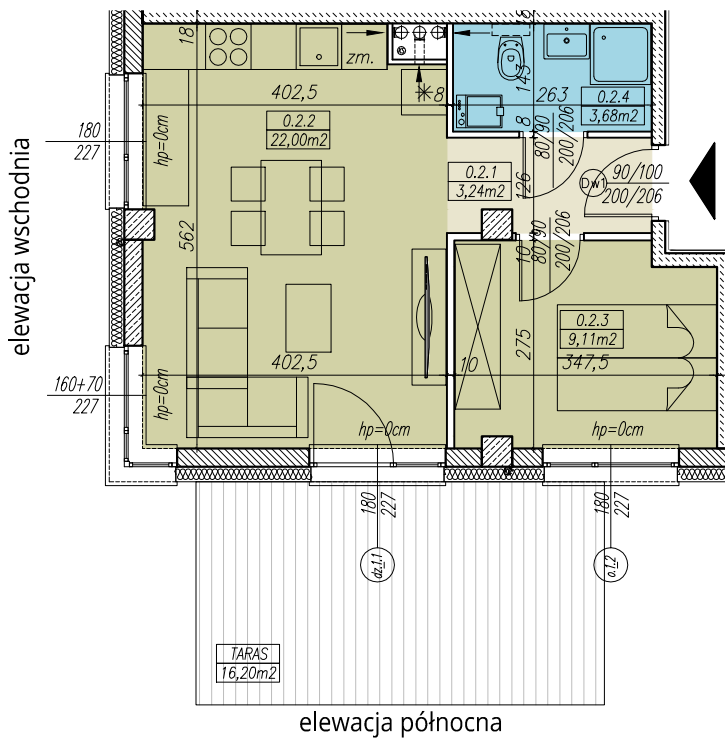

MIESZKANIE NR C.0.2
2 POKOJOWE
BUDYNEK NR C - PARTER
MILICZ, ul. Wojska Polskiego

RZUT MIESZKANIA skala 1:100

LOKALIZACJA MIESZKANIA

ZESTAWIENIE POWIERZCHNI

MIESZKANIE NR C.0.2		[m ²]
0.2.1	PRZEDPOKÓJ	3,24
0.2.2	POKÓJ DZIENNY Z ANEKSEM KUCH.	22,00
0.2.3	SYPIALNIA 2-OS	9,11
0.2.4	ŁAZIENKA	3,68
SUMA		38,03
BALKON/TARAS/LOGGIA		16,20