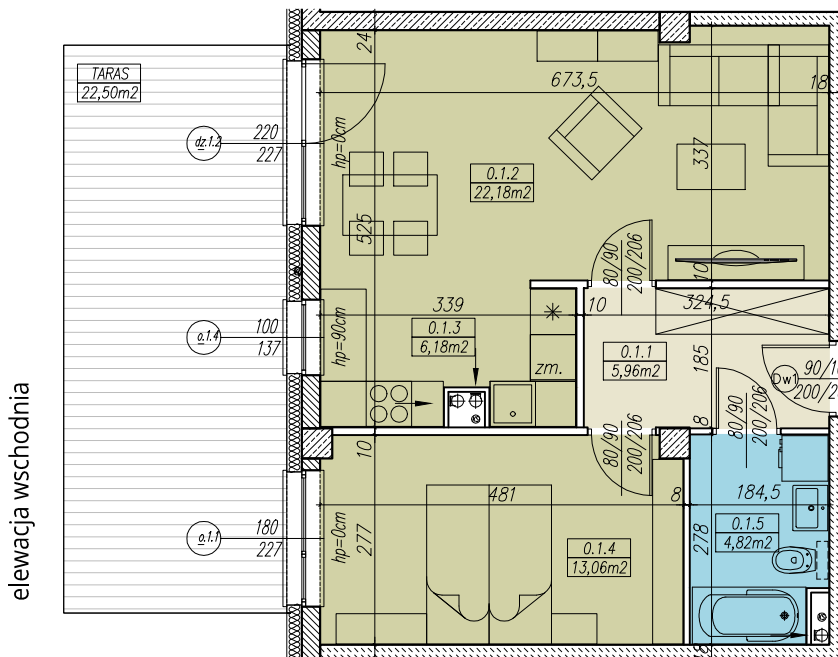

MIESZKANIE NR C.0.1
2 POKOJOWE
BUDYNEK NR C - PARTER
MILICZ, ul. Wojska Polskiego

LOKALIZACJA MIESZKANIA

elevacja wschodnia

RZUT MIESZKANIA skala 1:100

ZESTAWIENIE POWIERZCHNI

MIESZKANIE NR C.0.1		[m ²]
0.1.1	PRZEDPOKÓJ	5,98
0.1.2	POKÓJ DZIENNY	22,18
0.1.3	ANEKS KUCHENNY	6,18
0.1.4	SYPIALNIA 2-OS.	13,06
0.1.5	ŁAZIENKA	4,82
SUMA		52,22
BALKON/TARAS/LOGGIA		22,50