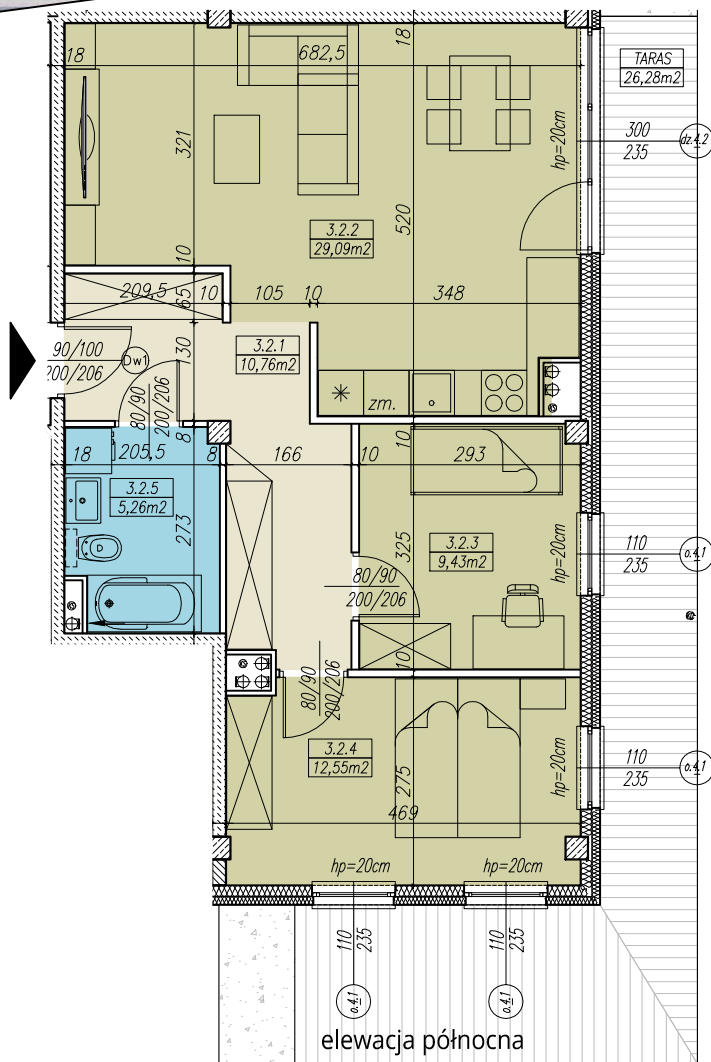

RZUT MIESZKANIA skala 1:100

elewacja zachodnia

**MIESZKANIE NR C.3.2**  
3 POKOJOWE  
BUDYNEK NR C - III PIĘTRO  
MILICZ, ul. Wojska Polskiego

LOKALIZACJA MIESZKANIA

ZESTAWIENIE POWIERZCHNI

MIESZKANIE NR C.3.2		[m <sup>2</sup> ]
3.2.1	PRZEDPOKÓJ	10,76
3.2.2	POKÓJ DZIENNY Z ANEKSEM KUCH.	29,09
3.2.3	SYPIALNIA 1-OS	9,43
3.2.4	SYPIALNIA 2-OS	12,55
3.2.5	ŁAZIENKA	5,26
<b>SUMA</b>		<b>67,09</b>
BALKON/TARAS/LOGGIA		26,28