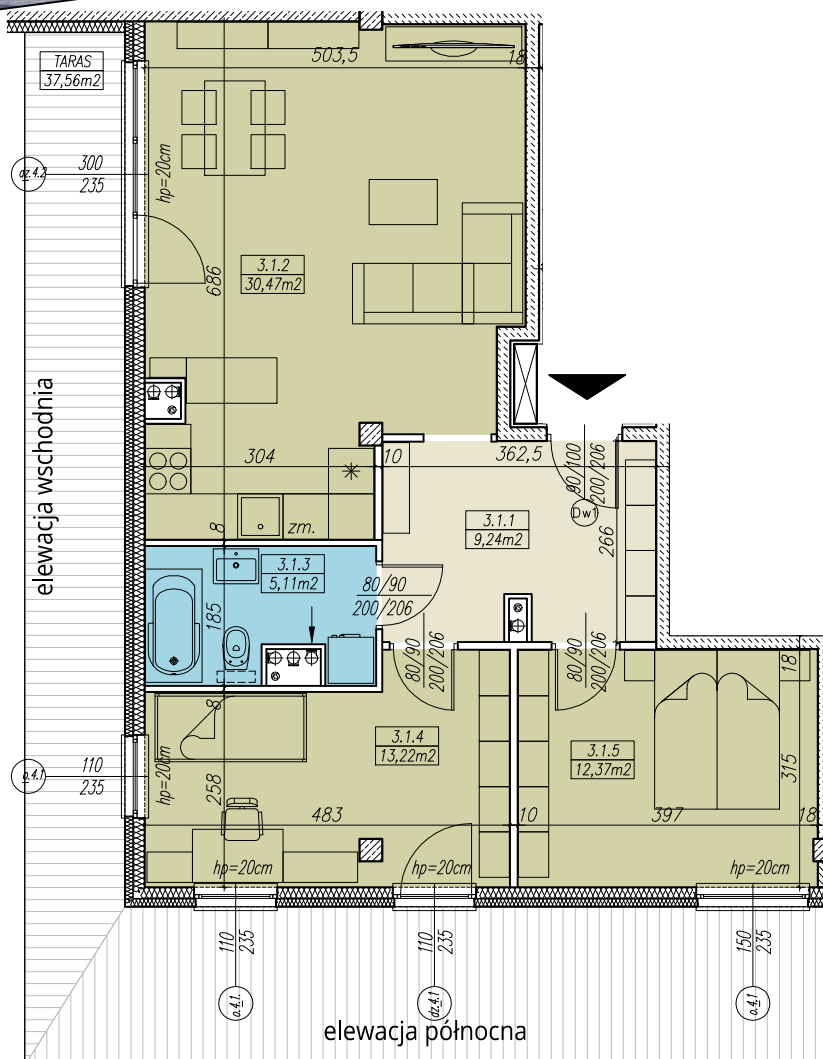

RZUT MIESZKANIA skala 1:100

MIESZKANIE NR C.3.1
3 POKOJOWE
BUDYNEK NR C - III PIĘTRO
MILICZ, ul. Wojska Polskiego

LOKALIZACJA MIESZKANIA

ZESTAWIENIE POWIERZCHNI

MIESZKANIE NR C.3.1		[m2]
3.1.1	PRZEDPOKÓJ	9,24
3.1.2	POKÓJ DZIENNY Z ANEKSEM KUCH.	30,47
3.1.3	ŁAZIENKA	5,11
3.1.4	SYPIALNIA 1-OS.	13,22
3.1.5	SYPIALNIA 2-OS.	12,37
SUMA		70,41
BALKON/TARAS/LOGGIA		37,56