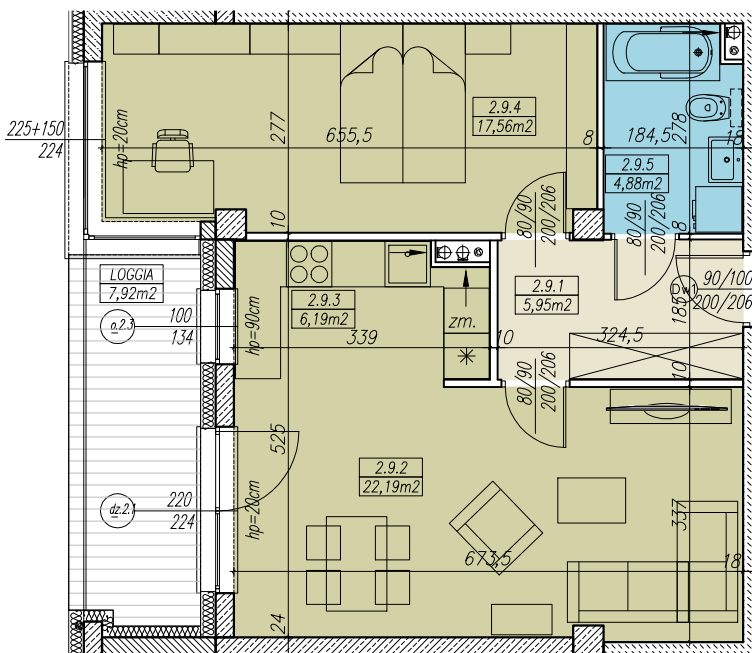

MIESZKANIE NR C.2.9
2 POKOJOWE
BUDYNEK NR C - II PIĘTRO
MILICZ, ul. Wojska Polskiego

LOKALIZACJA MIESZKANIA

elevacja wschodnia

RZUT MIESZKANIA skala 1:100

ZESTAWIENIE POWIERZCHNI

MIESZKANIE NR C.2.9		[m ²]
2.9.1	PRZEDPOKÓJ	5,95
2.9.2	POKÓJ DZIENNY	22,19
2.9.3	ANEKS KUCHENNY	6,19
2.9.4	SYPIALNIA 2-OS	17,56
2.9.5	ŁAZIENKA	4,88
SUMA		56,77
BALKON/TARAS/LOGGIA		7,92