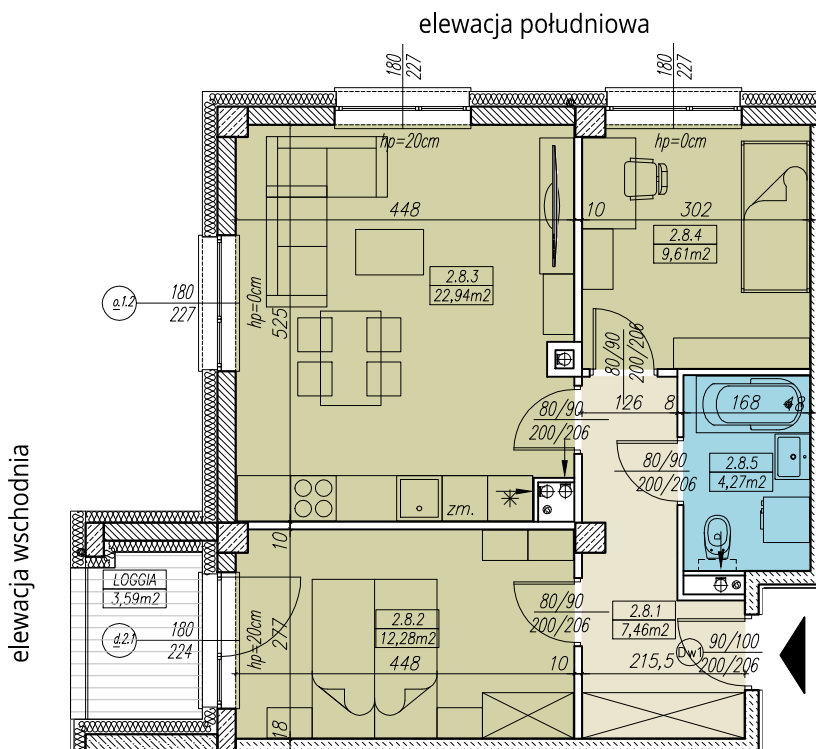

MIESZKANIE NR C.2.8
3 POKOJOWE
BUDYNEK NR C - II PIĘTRO
MILICZ, ul. Wojska Polskiego

LOKALIZACJA MIESZKANIA

RZUT MIESZKANIA skala 1:100

ZESTAWIENIE POWIERZCHNI

MIESZKANIE NR C.2.8		[m2]
2.8.1	PRZEDPOKÓJ	7,46
2.8.2	SYPIALNIA 2-OS	12,28
2.8.3	POKÓJ DZIENNY Z ANEKSEM KUCH.	22,94
2.8.4	SYPIALNIA 1-OS	9,61
2.8.5	ŁAZIENKA	4,27
SUMA		56,56
BALKON/TARAS/LOGGIA		3,59