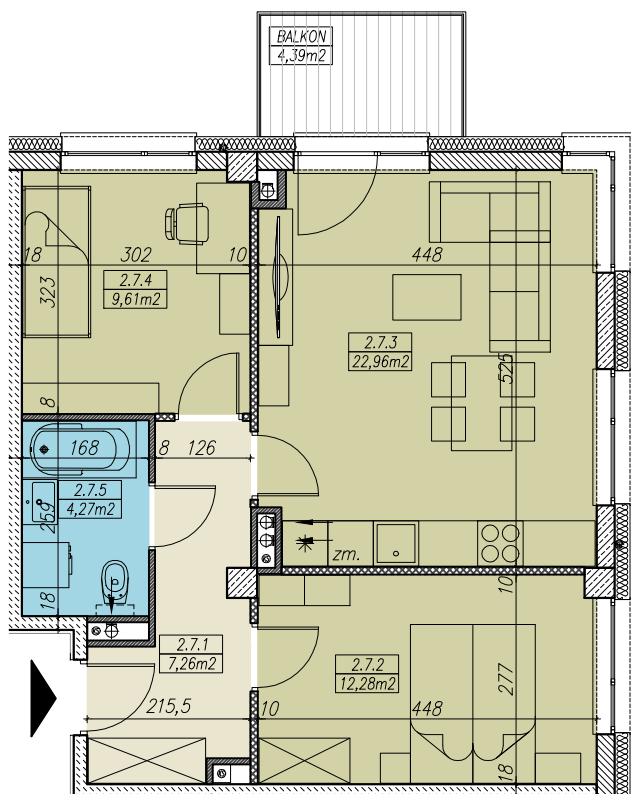

elevacja południowa

MIESZKANIE NR C.2.7
3 POKOJOWE
BUDYNEK NR C - II PIĘTRO
MILICZ, ul. Wojska Polskiego

LOKALIZACJA MIESZKANIA

elevacja zachodnia

ZESTAWIENIE POWIERZCHNI

MIESZKANIE NR C.2.7		[m2]
2.7.1	PRZEDPOKÓJ	7,26
2.7.2	SYPIALNIA 2-OS	12,28
2.7.3	POKÓJ DZIENNY Z ANEKSEM KUCH.	22,96
2.7.4	SYPIALNIA 1-OS	9,61
2.7.5	ŁAZIENKA	4,27
SUMA		56,38
BALKON/TARAS/LOGGIA		4,39

RZUT MIESZKANIA skala 1:100