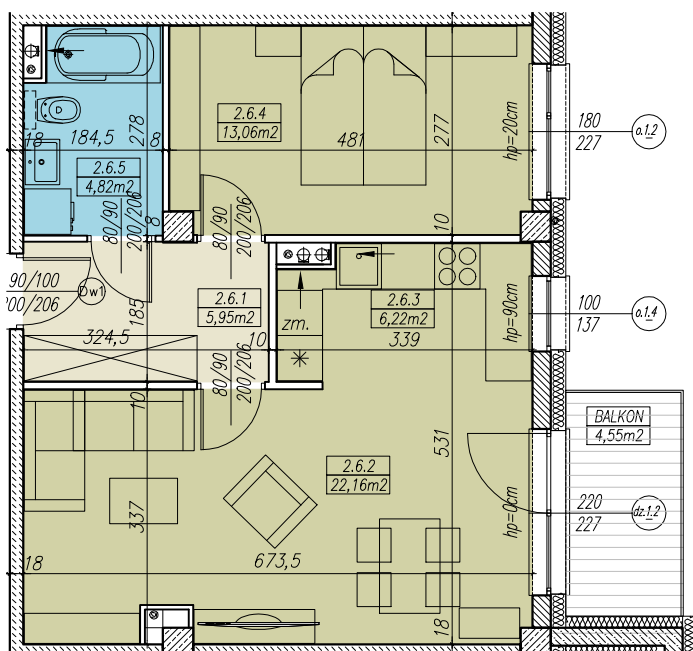

MIESZKANIE NR C.2.6
2 POKOJOWE
BUDYNEK NR C - II PIĘTRO
MILICZ, ul. Wojska Polskiego

LOKALIZACJA MIESZKANIA

elewacja zachodnia

RZUT MIESZKANIA skala 1:100

ZESTAWIENIE POWIERZCHNI

MIESZKANIE NR C.2.6		[m2]
2.6.1	PRZEDPOKÓJ	5,95
2.6.2	SYPIALNIA 2-OSPOKÓJ DZIENNY	22,16
2.6.3	ANEKS KUCHENNY	6,22
2.6.4	SYPIALNIA 2-OS	13,06
2.6.5	ŁAZIENKA	4,82
	SUMA	52,21
	BALKON/TARAS/LOGGIA	4,55