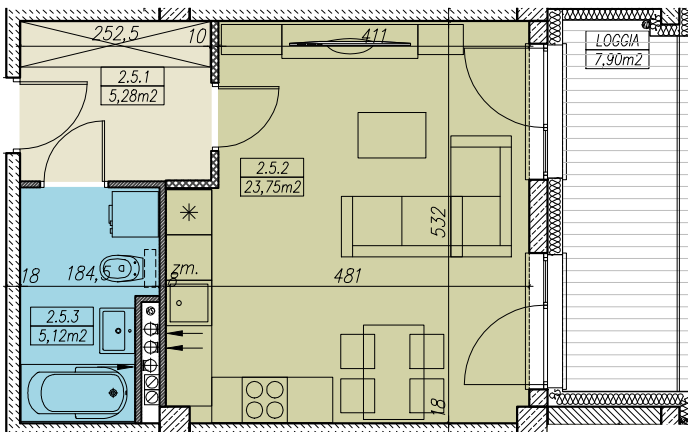

**MIESZKANIE NR C.2.5**  
1 POKOJOWE  
BUDYNEK NR C - II PIĘTRO  
MILICZ, ul. Wojska Polskiego

LOKALIZACJA MIESZKANIA

elewacja zachodnia

RZUT MIESZKANIA skala 1:100

ZESTAWIENIE POWIERZCHNI

MIESZKANIE NR C.2.5		[m <sup>2</sup> ]
2.5.1	PRZEDPOKÓJ	5,28
2.5.2	POKÓJ DZIENNY Z ANEKSEM KUCH.	23,75
2.5.3	ŁAZIENKA	5,12
	<b>SUMA</b>	<b>34,15</b>
	BALKON/TARAS/LOGGIA	7,90