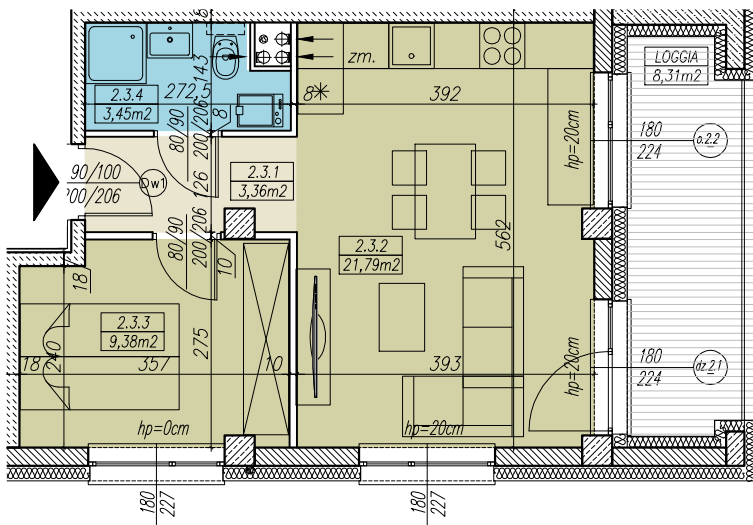

MIESZKANIE NR C.2.3
2 POKOJOWE
BUDYNEK NR C - II PIĘTRO
MILICZ, ul. Wojska Polskiego

LOKALIZACJA MIESZKANIA

elewacja zachodnia

elewacja północna

RZUT MIESZKANIA skala 1:100

ZESTAWIENIE POWIERZCHNI

MIESZKANIE NR C.2.3		[m2]
2.3.1	PRZEDPOKÓJ	3,36
2.3.2	POKÓJ DZIENNY Z ANEKSEM KUCH.	21,79
2.3.3	SYPIALNIA 2-OS	9,38
2.3.4	ŁAZIENKA	3,45
SUMA		37,98
BALKON/TARAS/LOGGIA		8,31