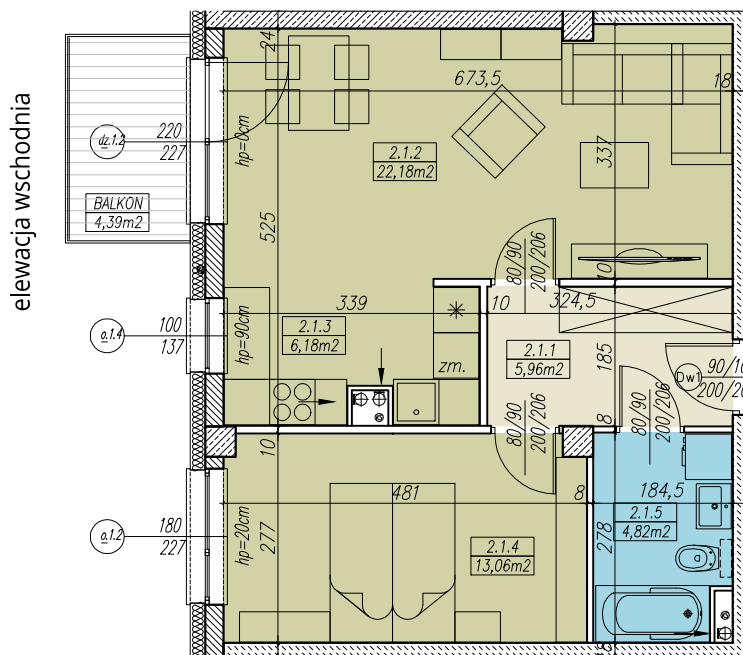

MIESZKANIE NR C.2.1
2 POKOJOWE
BUDYNEK NR C - II PIĘTRO
MILICZ, ul. Wojska Polskiego

LOKALIZACJA MIESZKANIA

RZUT MIESZKANIA skala 1:100

ZESTAWIENIE POWIERZCHNI

MIESZKANIE NR C.2.1		[m2]
2.1.1	PRZEDPOKÓJ	5,96
2.1.2	POKÓJ DZIENNY	22,18
2.1.3	ANEKS KUCHENNY	6,18
2.1.4	SYPIALNIA 2-OS.	13,06
2.1.5	ŁAZIENKA	4,82
	SUMA	52,20
	BALKON/TARAS/LOGGIA	4,39