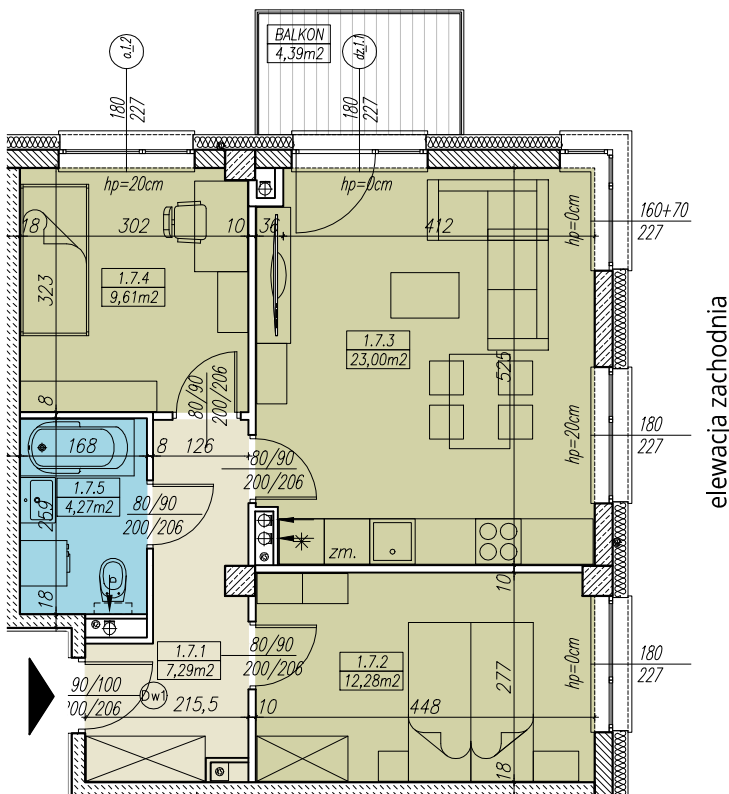

MIESZKANIE NR C.1.7
3 POKOJOWE
BUDYNEK NR C - I PIĘTRO
MILICZ, ul. Wojska Polskiego

elevacja południowa

RZUT MIESZKANIA skala 1:100

LOKALIZACJA MIESZKANIA

elevacja zachodnia

ZESTAWIENIE POWIERZCHNI

MIESZKANIE NR C.1.7		[m ²]
1.7.1	PRZEDPOKÓJ	7,29
1.7.2	SYPIALNIA 2-OS	12,28
1.7.3	POKÓJ DZIENNY Z ANEKSEM KUCH.	23,00
1.7.4	SYPIALNIA 1-OS	9,61
1.7.5	ŁAZIENKA	4,27
SUMA		56,45
BALKON/TARAS/LOGGIA		4,39