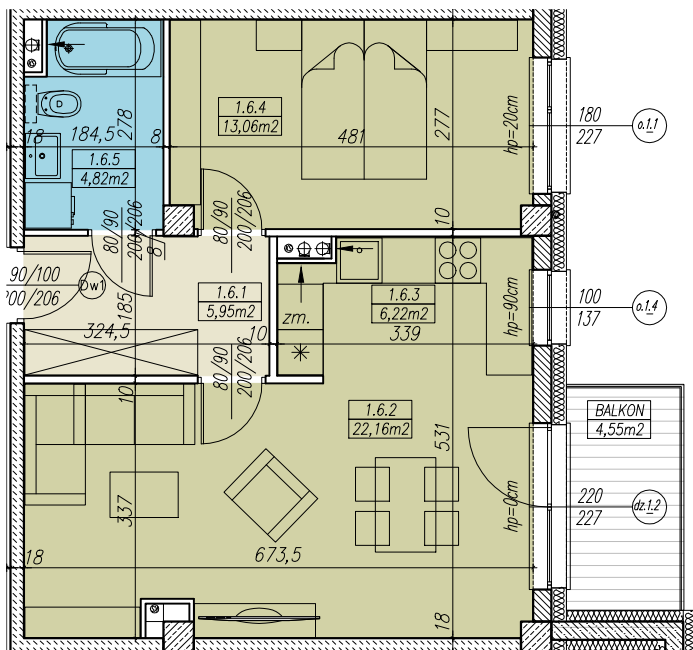

MIESZKANIE NR C.1.6
2 POKOJOWE
BUDYNEK NR C - I PIĘTRO
MILICZ, ul. Wojska Polskiego

LOKALIZACJA MIESZKANIA

ZESTAWIENIE POWIERZCHNI

MIESZKANIE NR C.1.6		[m ²]
1.6.1	PRZEDPOKÓJ	5,95
1.6.2	SYPIALNIA 2-OSPOKÓJ DZIENNY	22,16
1.6.3	ANEKS KUCHENNY	6,22
1.6.4	SYPIALNIA 2-OS	13,06
1.6.5	ŁAZIENKA	4,82
SUMA		52,21
BALKON/TARAS/LOGGIA		4,55

RZUT MIESZKANIA skala 1:100

elewacja zachodnia