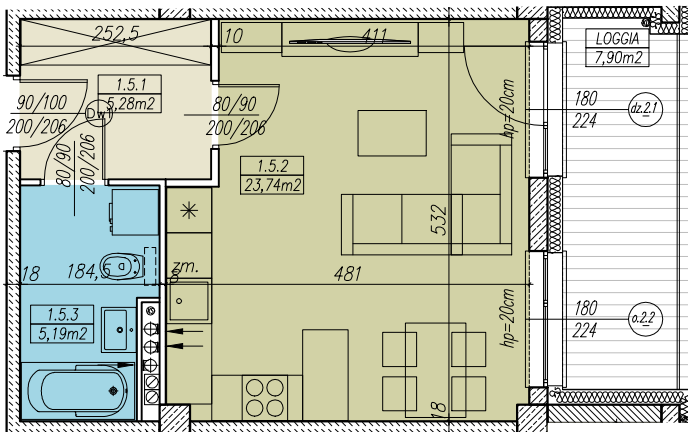

MIESZKANIE NR C.1.5
1 POKOJOWE
BUDYNEK NR C - I PIĘTRO
MILICZ, ul. Wojska Polskiego

LOKALIZACJA MIESZKANIA

RZUT MIESZKANIA skala 1:100

elewacja zachodnia

ZESTAWIENIE POWIERZCHNI

MIESZKANIE NR C.1.5		[m ²]
1.5.1	PRZEDPOKÓJ	5,28
1.5.2	POKÓJ DZIENNY Z ANEKSEM KUCH.	23,74
1.5.3	ŁAZIENKA	5,19
SUMA		34,21
BALKON/TARAS/LOGGIA		7,90