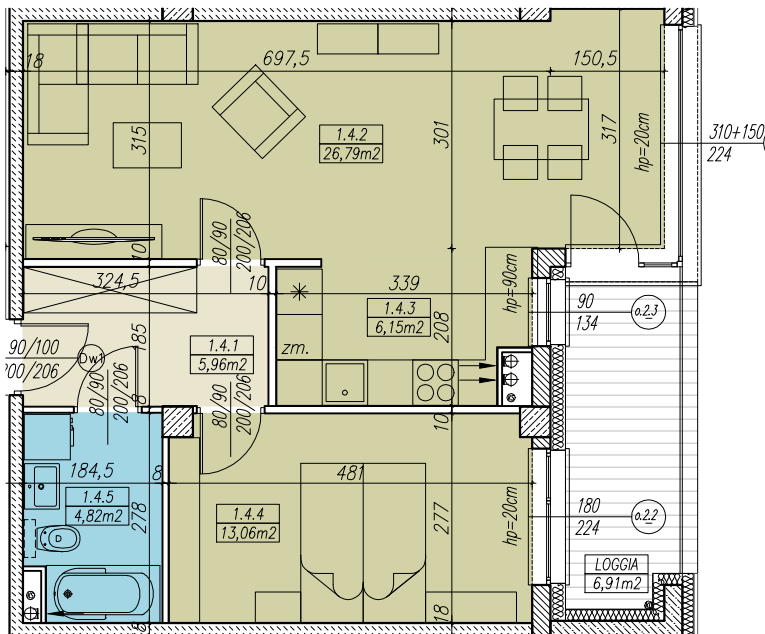

MIESZKANIE NR C.1.4
2 POKOJOWE
BUDYNEK NR C - I PIĘTRO
MILICZ, ul. Wojska Polskiego

LOKALIZACJA MIESZKANIA

elewacja zachodnia

RZUT MIESZKANIA skala 1:100

ZESTAWIENIE POWIERZCHNI

MIESZKANIE NR C.1.4		[m ²]
1.4.1	PRZEDPOKÓJ	5,96
1.4.2	POKÓJ DZIENNY	26,79
1.4.3	ANEKS KUCHENNY	6,15
1.4.4	SYPIALNIA 2-OS	13,06
1.4.5	ŁAZIENKA	4,82
SUMA		56,78
BALKON/TARAS/LOGGIA		6,91