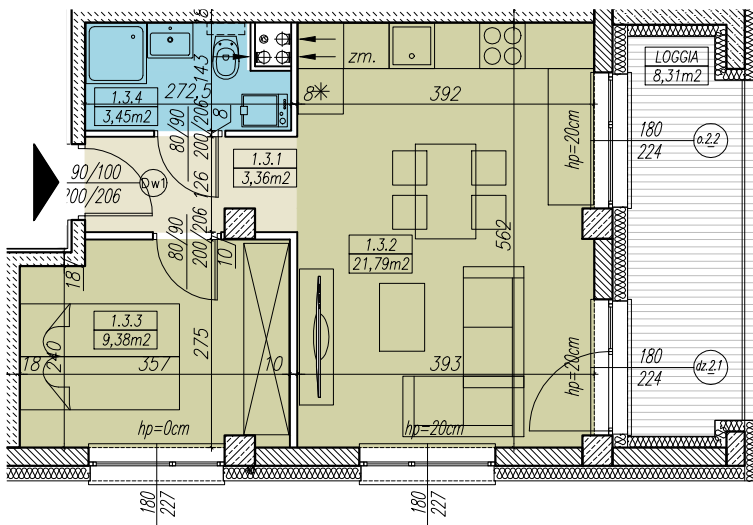

**MIESZKANIE NR C.1.3**  
2 POKOJOWE  
BUDYNEK NR C - I PIĘTRO  
MILICZ, ul. Wojska Polskiego

LOKALIZACJA MIESZKANIA

elewacja zachodnia

elewacja północna

RZUT MIESZKANIA skala 1:100

ZESTAWIENIE POWIERZCHNI

MIESZKANIE NR C.1.3		[m <sup>2</sup> ]
1.3.1	PRZEDPOKÓJ	3,36
1.3.2	POKÓJ DZIENNY Z ANEKSEM KUCH.	21,79
1.3.3	SYPIALNIA 2-OS	9,38
1.3.4	ŁAZIENKA	3,45
<b>SUMA</b>		<b>37,98</b>
BALKON/TARAS/LOGGIA		8,31