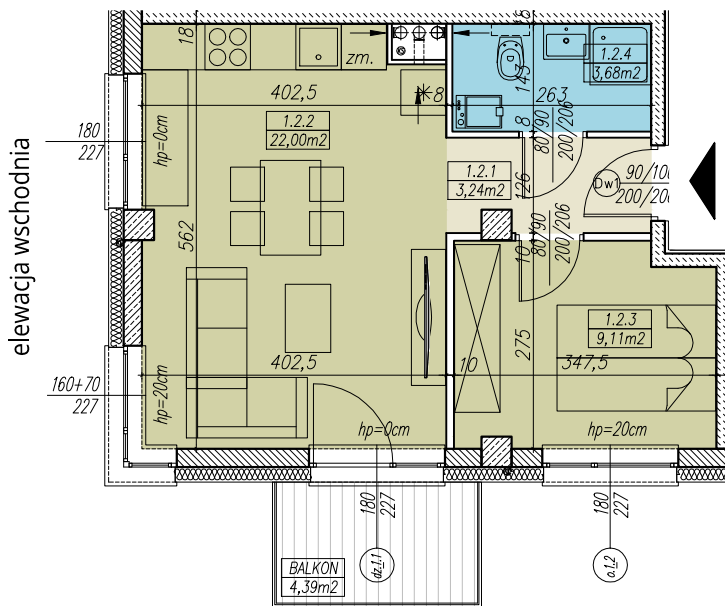

MIESZKANIE NR C.1.2
2 POKOJOWE
BUDYNEK NR C - I PIĘTRO
MILICZ, ul. Wojska Polskiego

LOKALIZACJA MIESZKANIA

elevacja północna

RZUT MIESZKANIA skala 1:100

ZESTAWIENIE POWIERZCHNI

MIESZKANIE NR C.1.2		[m2]
1.2.1	PRZEDPOKÓJ	3,24
1.2.2	POKÓJ DZIENNY Z ANEKSEM KUCH.	22,00
1.2.3	SYPIALNIA 2-OS	9,11
1.2.4	ŁAZIENKA	3,68
SUMA		38,03
BALKON/TARAS/LOGGIA		4,39