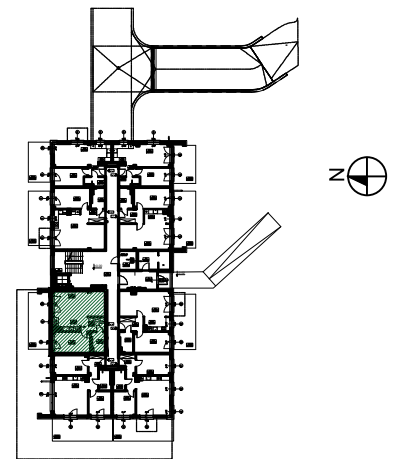

RZUT MIESZKANIA skala 1:100

elevacja północna

MIESZKANIE NR B.0.8
2 POKOJOWE
BUDYNEK NR B - PARTER
MILICZ, ul. Wojska Polskiego

LOKALIZACJA MIESZKANIA

ZESTAWIENIE POWIERZCHNI

MIESZKANIE NR B.0.8		[m ²]
0.8.1	SALON	22,33
0.8.2	ANEKS KUCHENNY	6,46
0.8.3	POKÓJ	13,13
0.8.4	KORYTARZ	5,91
0.8.5	ŁAZIENKA	4,87
SUMA		52,70
BALKON/TARAS/LOGGIA		22,42