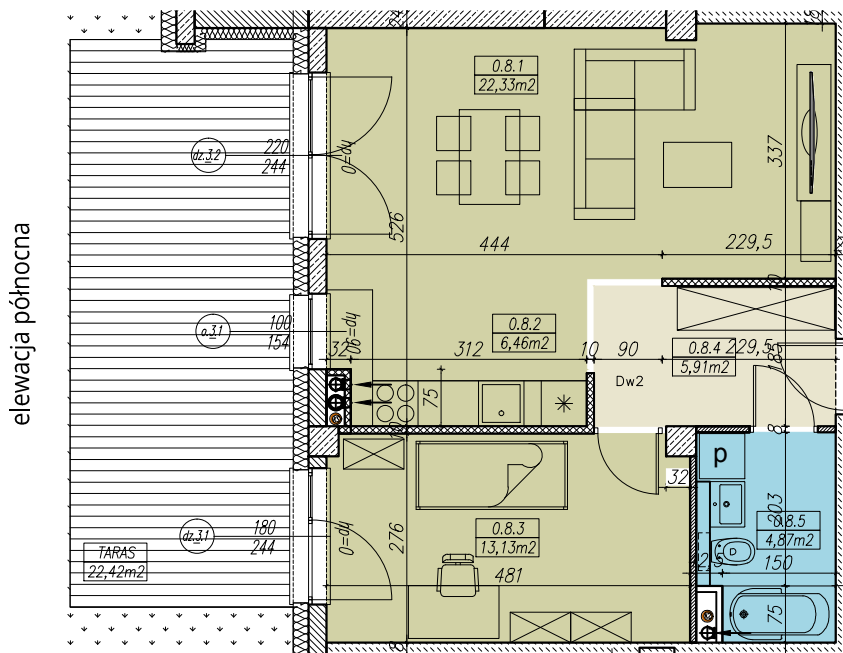

RZUT MIESZKANIA skala 1:100

elevacja północna

MIESZKANIE NR B.0.8
2 POKOJOWE
BUDYNEK NR B - PARTER
MILICZ, ul. Wojska Polskiego

LOKALIZACJA MIESZKANIA

ZESTAWIENIE POWIERZCHNI

MIESZKANIE NR B.0.8		[m ²]
0.8.1	SALON	22,33
0.8.2	ANEKS KUCHENNY	6,46
0.8.3	POKÓJ	13,13
0.8.4	KORYTARZ	5,91
0.8.5	ŁAZIENKA	4,87
SUMA		52,70
BALKON/TARAS/LOGGIA		22,42