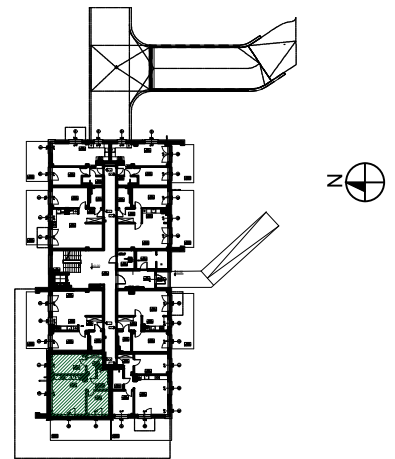

RZUT MIESZKANIA skala 1:100

MIESZKANIE NR B.0.7  
3 POKOJOWE  
BUDYNEK NR B - PARTER  
MILICZ, ul. Wojska Polskiego

LOKALIZACJA MIESZKANIA

ZESTAWIENIE POWIERZCHNI

MIESZKANIE NR B.0.7		[m <sup>2</sup> ]
0.7.1	POKÓJ	12,34
0.7.2	SALON Z KUCHNIĄ	23,12
0.7.3	POKÓJ	9,52
0.7.4	ŁAZIENKA	4,61
0.7.5	KORYTARZ	7,22
	<b>SUMA</b>	<b>56,81</b>
	BALKON/TARAS/LOGGIA	23,85