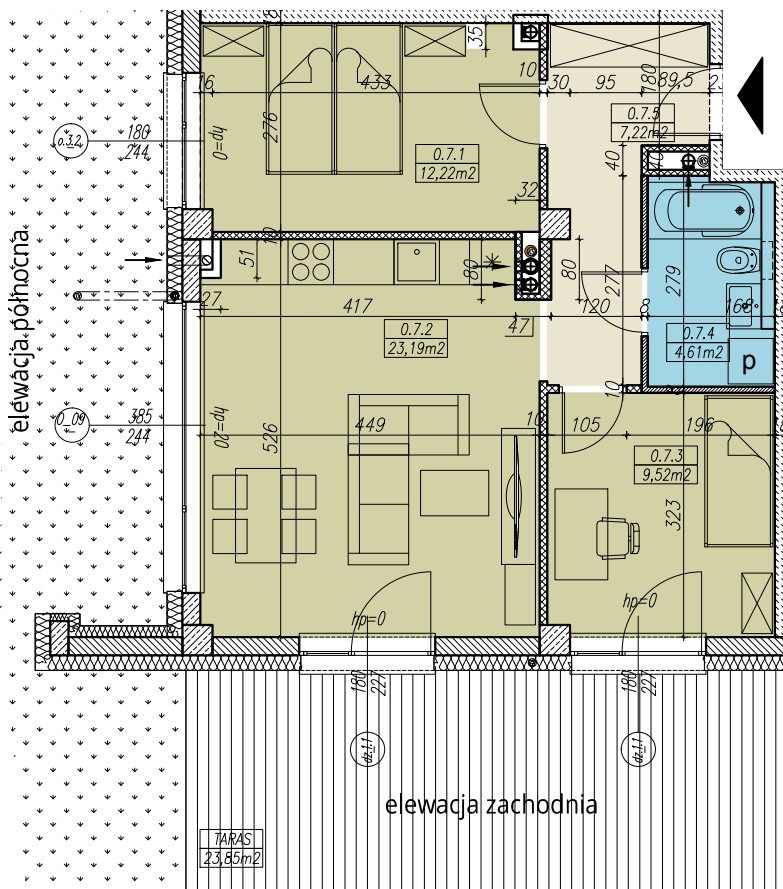

RZUT MIESZKANIA skala 1:100

MIESZKANIE NR B.0.7  
3 POKOJOWE  
BUDYNEK NR B - PARTER  
MILICZ, ul. Wojska Polskiego

LOKALIZACJA MIESZKANIA

ZESTAWIENIE POWIERZCHNI

MIESZKANIE NR B.0.7		[m <sup>2</sup> ]
0.7.1	POKÓJ	12,34
0.7.2	SALON Z KUCHNIĄ	23,12
0.7.3	POKÓJ	9,52
0.7.4	ŁAZIENKA	4,61
0.7.5	KORYTARZ	7,22
	<b>SUMA</b>	<b>56,81</b>
	BALKON/TARAS/LOGGIA	23,85