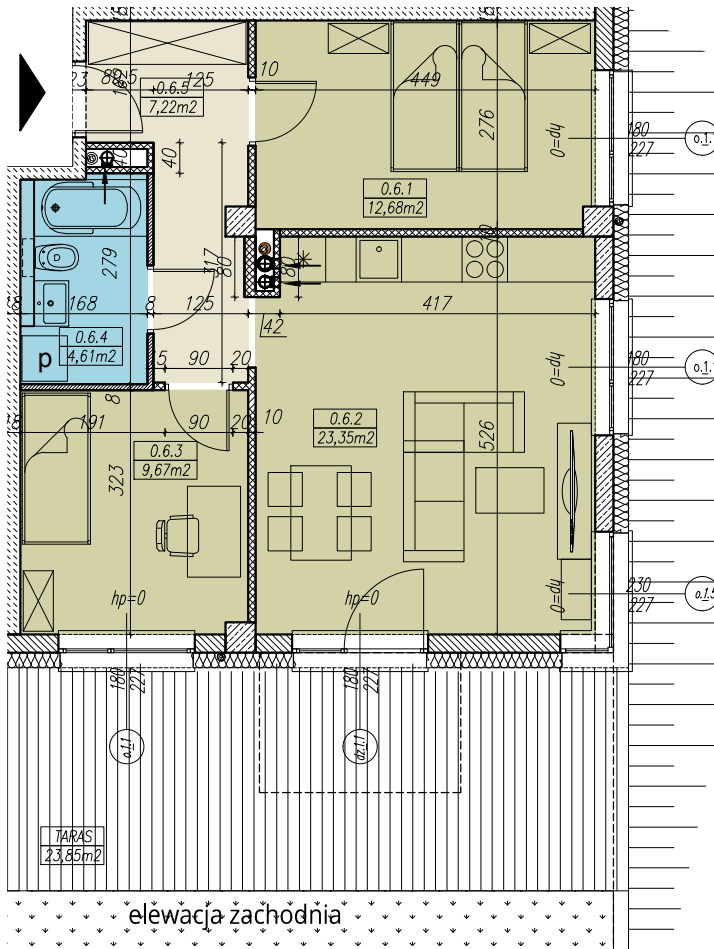

RZUT MIESZKANIA skala 1:100

**MIESZKANIE NR B.0.6**  
3 POKOJOWE  
BUDYNEK NR B - PARTER  
MILICZ, ul. Wojska Polskiego

LOKALIZACJA MIESZKANIA

ZESTAWIENIE POWIERZCHNI

MIESZKANIE NR B.0.6		[m <sup>2</sup> ]
0.6.1	POKÓJ	12,68
0.6.2	SALON Z KUCHNIĄ	23,35
0.6.3	POKÓJ	9,67
0.6.4	ŁAZIENKA	4,61
0.6.5	KORYTARZ	7,22
	<b>SUMA</b>	<b>57,53</b>
	BALKON/TARAS/LOGGIA	23,85