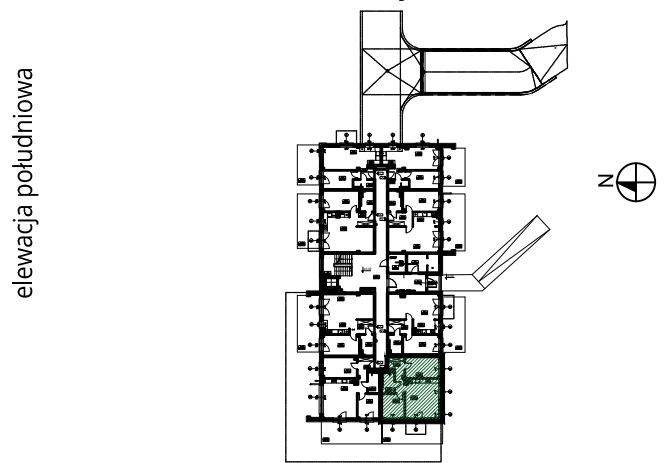

RZUT MIESZKANIA skala 1:100

**MIESZKANIE NR B.0.6**  
3 POKOJOWE  
BUDYNEK NR B - PARTER  
MILICZ, ul. Wojska Polskiego

LOKALIZACJA MIESZKANIA

ZESTAWIENIE POWIERZCHNI

MIESZKANIE NR B.0.6		[m <sup>2</sup> ]
0.6.1	POKÓJ	12,68
0.6.2	SALON Z KUCHNIĄ	23,35
0.6.3	POKÓJ	9,67
0.6.4	ŁAZIENKA	4,61
0.6.5	KORYTARZ	7,22
	<b>SUMA</b>	<b>57,53</b>
	BALKON/TARAS/LOGGIA	23,85