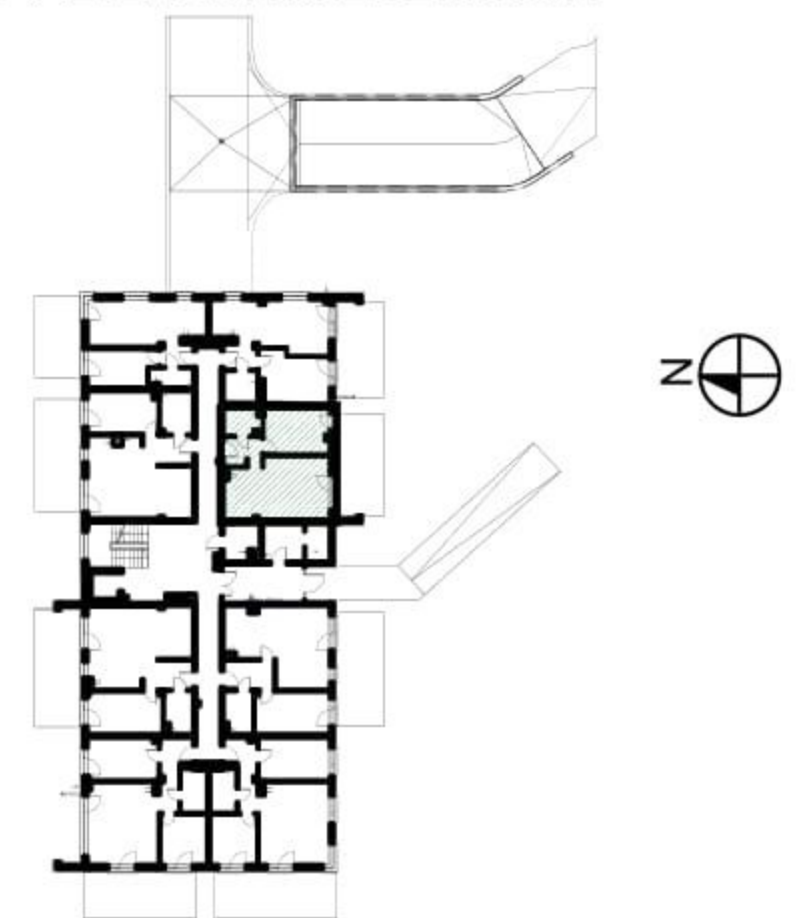

## MIESZKANIE NR B.0.4

2 POKOJOWE

BUDYNEK NR B - PARTER

MILICZ, ul. Wojska Polskiego

### LOKALIZACJA MIESZKANIA

elevacja południowa

RZUT MIESZKANIA skala 1:100