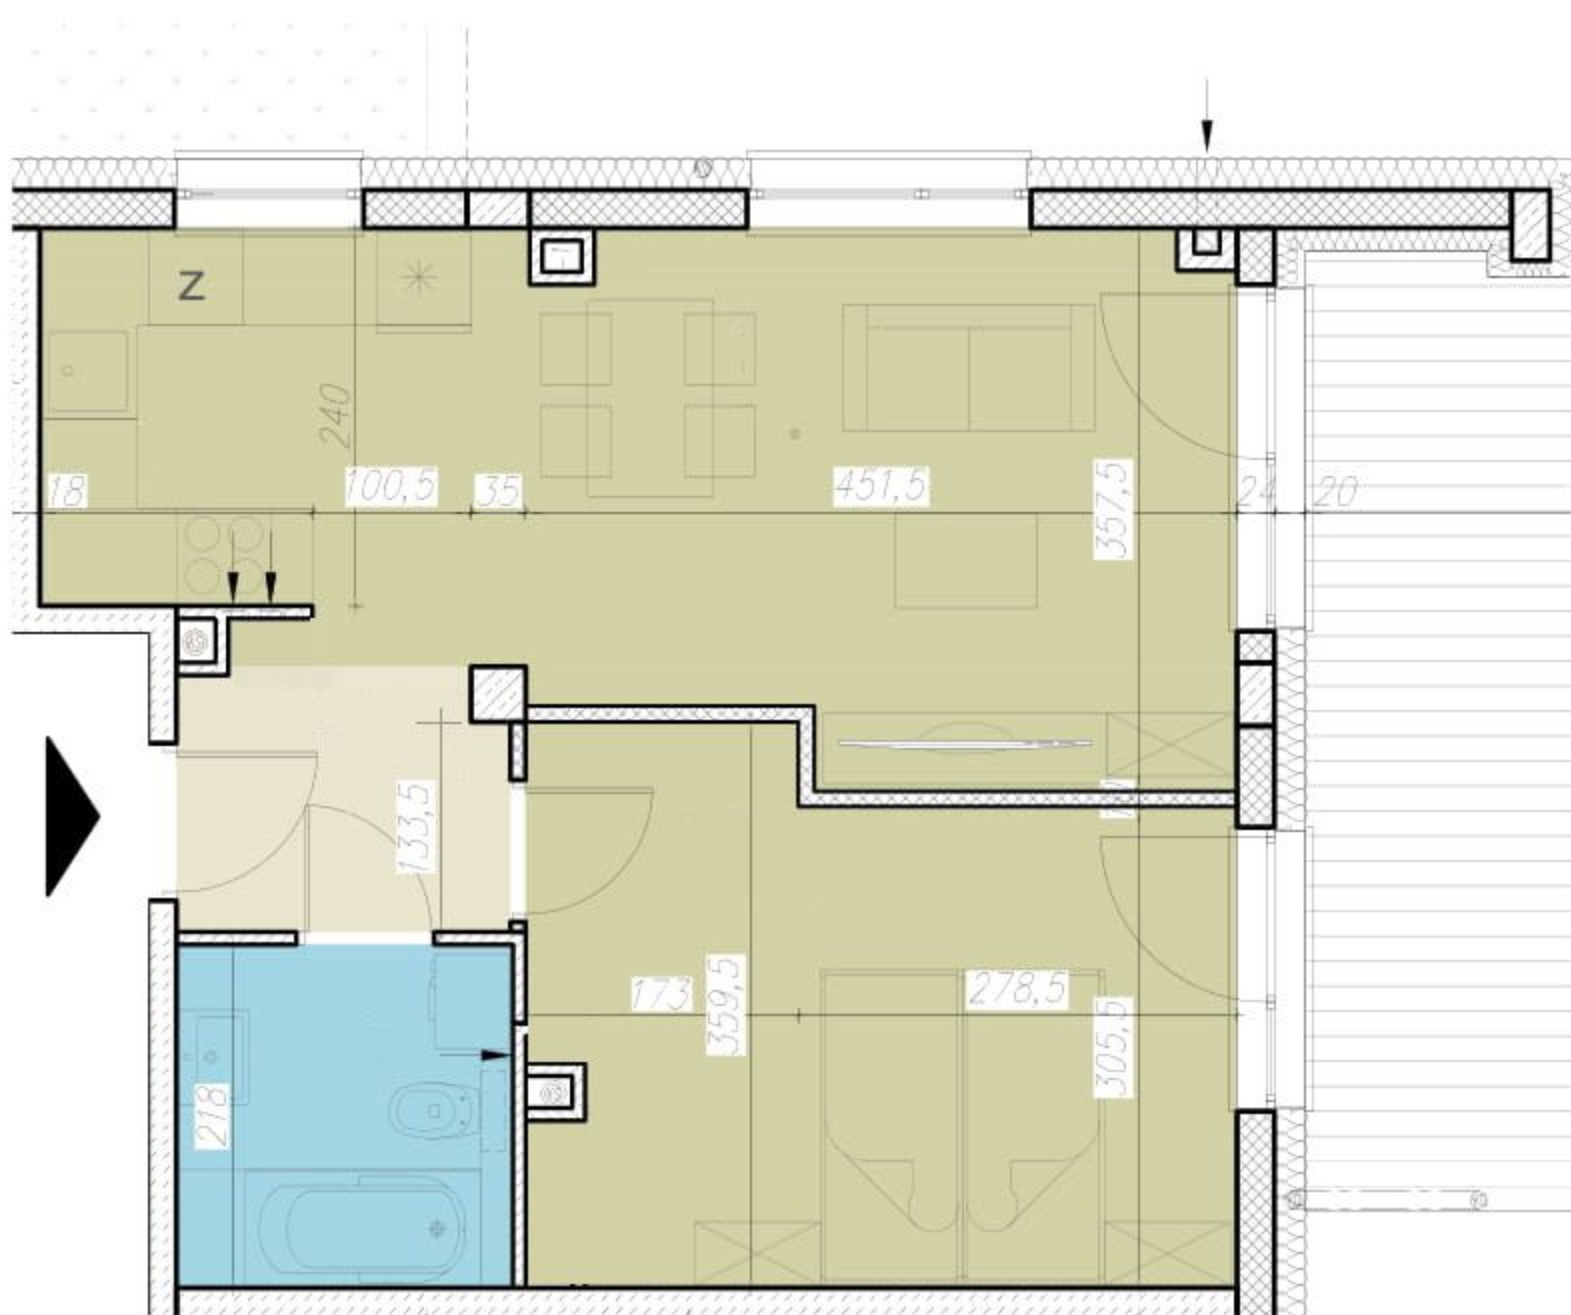

MIESZKANIE NR B.0.3
2 POKOJOWE
BUDYNEK NR B - PARTER
MILICZ, ul. Wojska Polskiego

elevacja wschodnia

RZUT MIESZKANIA skala 1:100

LOKALIZACJA MIESZKANIA

elevacja południowa

ZESTAWIENIE POWIERZCHNI

MIESZKANIE NR B.0.3		[m ²]
0.3.1	SALON Z KUCHNIĄ	22,94
0.3.2	POKÓJ	14,23
0.3.3	KORYTARZ	4,07
0.3.4	ŁAZIENKA	4,51
SUMA		45,75
BALKON/TARAS/LOGGIA		12,44