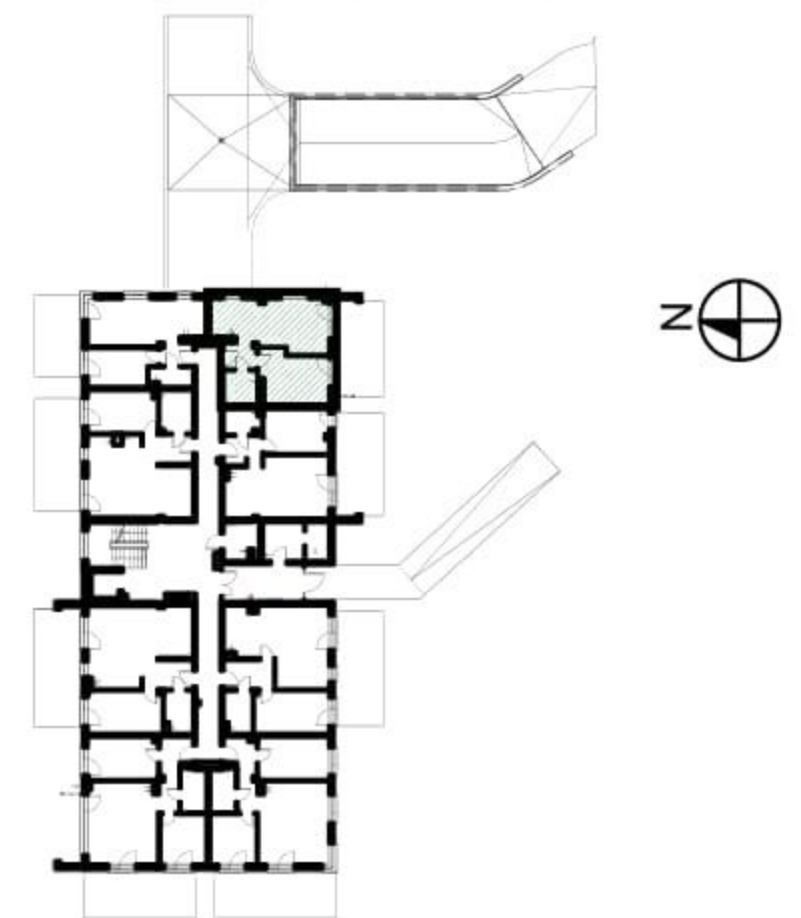

MIESZKANIE NR B.0.3
2 POKOJOWE
BUDYNEK NR B - PARTER
MILICZ, ul. Wojska Polskiego

elevacja wschodnia

RZUT MIESZKANIA skala 1:100

LOKALIZACJA MIESZKANIA

elevacja południowa

ZESTAWIENIE POWIERZCHNI

MIESZKANIE NR B.0.3		[m ²]
0.3.1	SALON Z KUCHNIĄ	22,94
0.3.2	POKÓJ	14,23
0.3.3	KORYTARZ	4,07
0.3.4	ŁAZIENKA	4,51
SUMA		45,75
BALKON/TARAS/LOGGIA		12,44