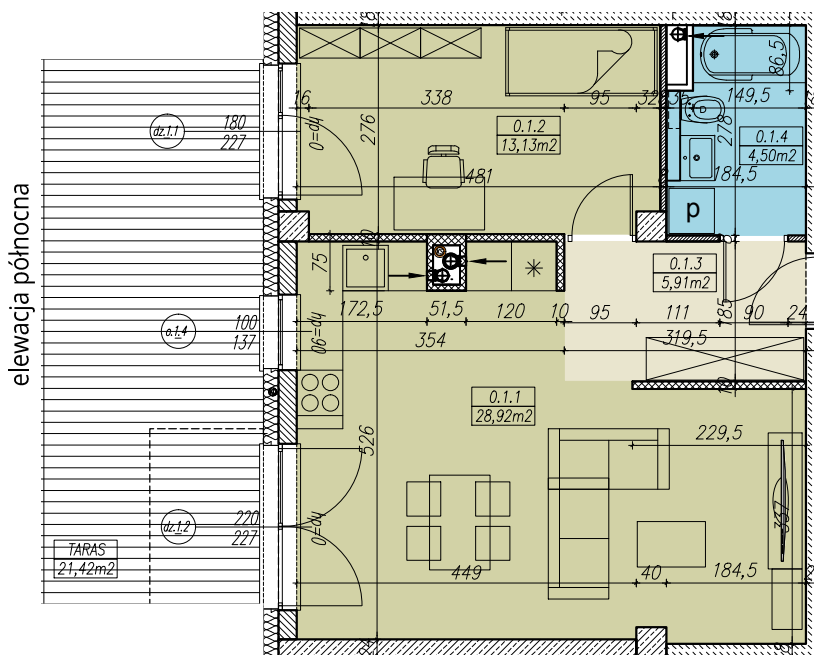

MIESZKANIE NR B.0.1
2 POKOJOWE
BUDYNEK NR B - PARTER
MILICZ, ul. Wojska Polskiego

LOKALIZACJA MIESZKANIA

RZUT MIESZKANIA skala 1:100

ZESTAWIENIE POWIERZCHNI

MIESZKANIE NR B.0.1		[m ²]
0.1.1	SALON Z KUCHNIĄ	28,92
0.1.2	POKÓJ	13,13
0.1.3	KORYTARZ	5,91
0.1.4	ŁAZIENKA	4,50
SUMA		52,46
BALKON/TARAS/LOGGIA		21,42