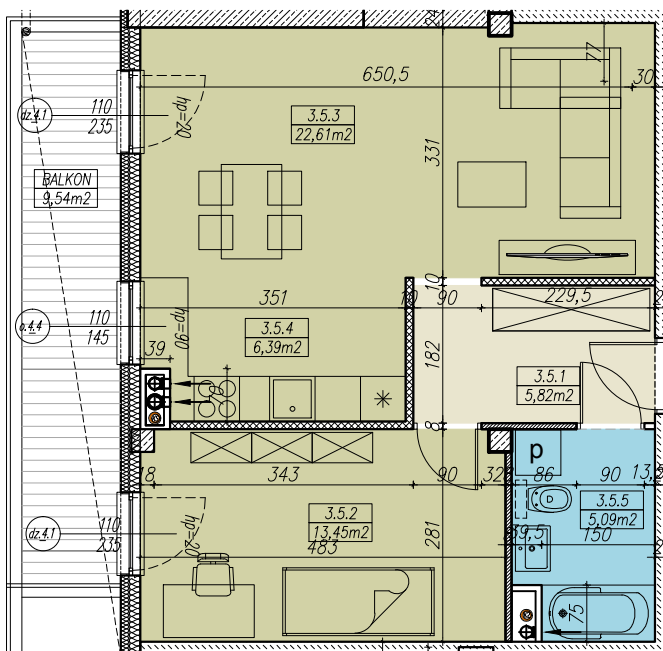

MIESZKANIE NR B.3.5
2 POKOJOWE
BUDYNEK NR B - III PIĘTRO
MILICZ, ul. Wojska Polskiego

LOKALIZACJA MIESZKANIA

elewacja północna

RZUT MIESZKANIA skala 1:100

ZESTAWIENIE POWIERZCHNI

MIESZKANIE NR B.3.5		[m2]
3.5.1	KORYTARZ	5,82
3.5.2	POKÓJ	13,45
3.5.3	SALON	22,37
3.5.4	ANEKS KUCHENNY	6,39
3.5.5	ŁAZIENKA	5,09
SUMA		53,12
BALKON/TARAS/LOGGIA		9,54