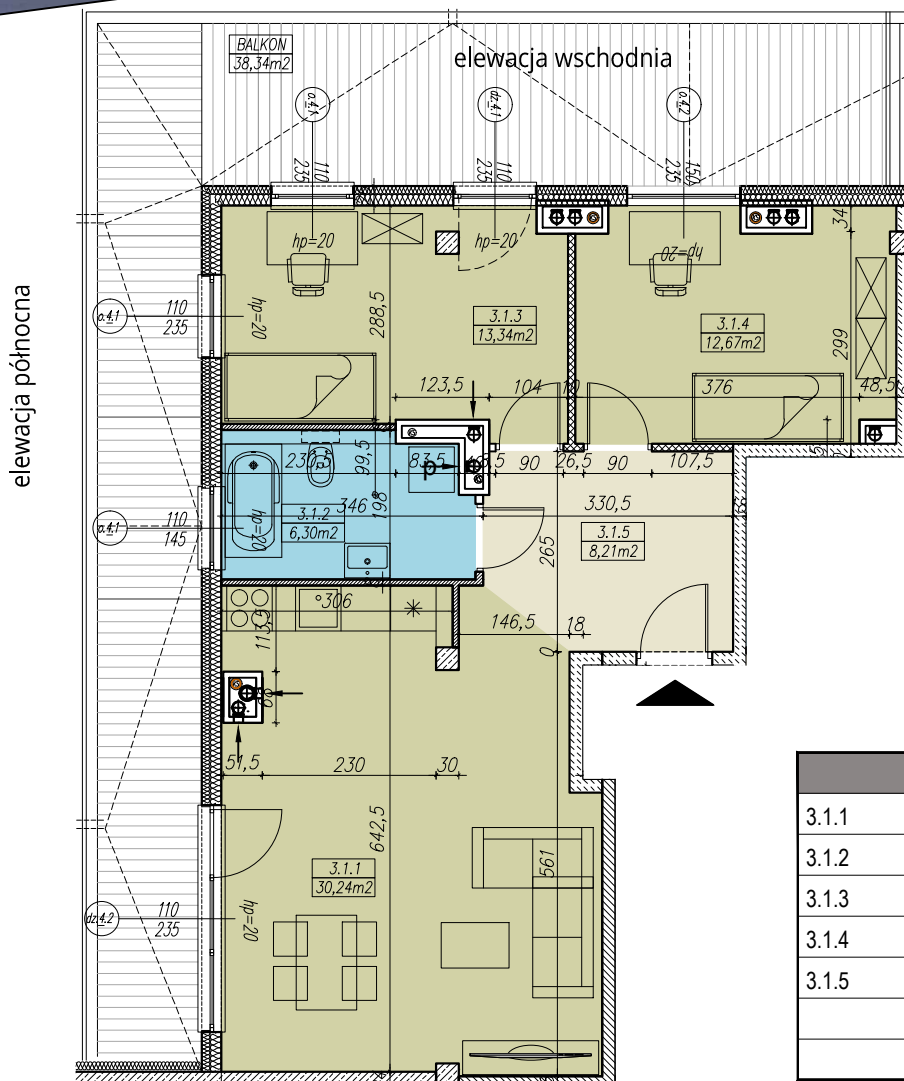

RZUT MIESZKANIA skala 1:100

MIESZKANIE NR B.3.1

3 POKOJOWE

BUDYNEK NR B - III PIĘTRO

MILICZ, ul. Wojska Polskiego

LOKALIZACJA MIESZKANIA

ZESTAWIENIE POWIERZCHNI

MIESZKANIE NR B.3.1		[m2]
3.1.1	SALON Z KUCHNIĄ	30,24
3.1.2	ŁAZIENKA	6,30
3.1.3	POKÓJ	13,34
3.1.4	POKÓJ	12,48
3.1.5	KORYTARZ	8,21
	SUMA	70,57
	BALKON/TARAS/LOGGIA	38,34