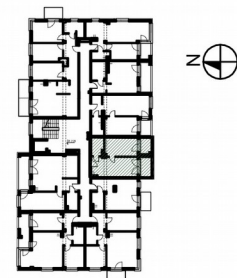

**MIESZKANIE NR B.2.5b**  
2 POKOJOWE  
BUDYNEK NR B - II PIĘTRO  
MILICZ, ul. Wojska Polskiego

RZUT MIESZKANIA skala 1:100

LOKALIZACJA MIESZKANIA

ZESTAWIENIE POWIERZCHNI

MIESZKANIE NR B.2.5b		[m <sup>2</sup> ]
2.5b.1	POKÓJ	13,33
2.5b.2	SALON Z ANEKSEM KUCHENNYM	19,54
2.5b.3	ŁAZIENKA	4,72
<b>SUMA</b>		<b>37,59</b>
BALKON/TARAS/LOGGIA		8,03