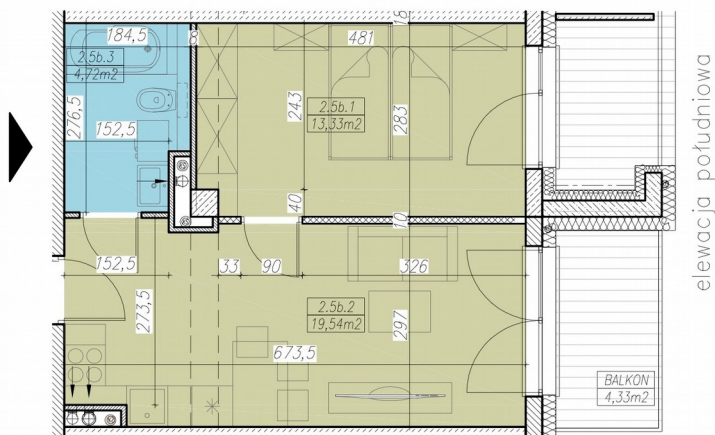

**MIESZKANIE NR B.2.5b**  
2 POKOJOWE  
BUDYNEK NR B - II PIĘTRO  
MILICZ, ul. Wojska Polskiego

RZUT MIESZKANIA skala 1:100

LOKALIZACJA MIESZKANIA

ZESTAWIENIE POWIERZCHNI

MIESZKANIE NR B.2.5b		[m <sup>2</sup> ]
2.5b.1	POKÓJ	13,33
2.5b.2	SALON Z ANEKSEM KUCHENNYM	19,54
2.5b.3	ŁAZIENKA	4,72
<b>SUMA</b>		<b>37,59</b>
BALKON/TARAS/LOGGIA		8,03