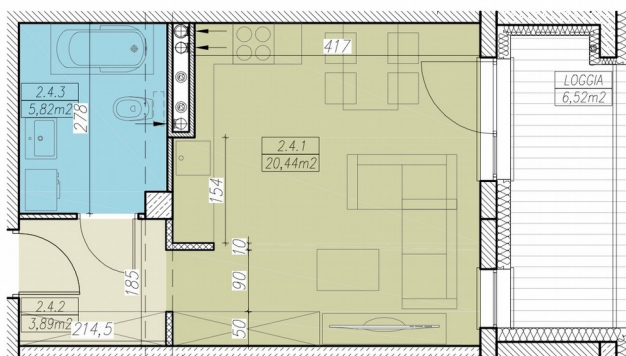

MIESZKANIE NR B.2.4

1 POKOJOWE
BUDYNEK NR B - II PIĘTRO
MILICZ, ul. Wojska Polskiego

LOKALIZACJA MIESZKANIA

elewacja południowa

RZUT MIESZKANIA skala 1:100

ZESTAWIENIE POWIERZCHNI

MIESZKANIE NR B.2.4		[m ²]
2.4.1	SALON Z KUCHNIĄ	20,44
2.4.2	KORYTARZ	3,89
2.4.3	ŁAZIENKA	5,82
SUMA		30,15
BALKON/TARAS/LOGGIA		6,52