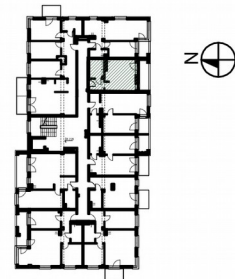

MIESZKANIE NR B.2.4

1 POKOJOWE
BUDYNEK NR B - II PIĘTRO
MILICZ, ul. Wojska Polskiego

LOKALIZACJA MIESZKANIA

elewacja południowa

RZUT MIESZKANIA skala 1:100

ZESTAWIENIE POWIERZCHNI

MIESZKANIE NR B.2.4		[m ²]
2.4.1	SALON Z KUCHNIĄ	20,44
2.4.2	KORYTARZ	3,89
2.4.3	ŁAZIENKA	5,82
SUMA		30,15
BALKON/TARAS/LOGGIA		6,52