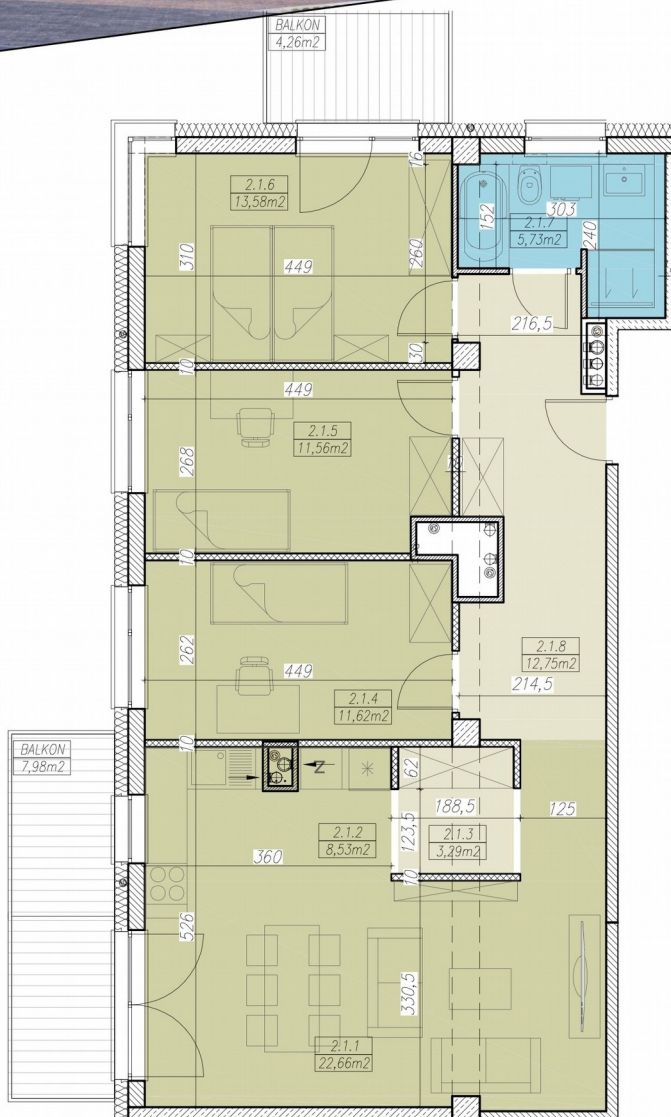

**MIESZKANIE NR B.2.1**  
2 POKOJOWE  
BUDYNEK NR B - II PIĘTRO  
MILICZ, ul. Wojska Polskiego

LOKALIZACJA MIESZKANIA

ZESTAWIENIE POWIERZCHNI

MIESZKANIE NR B.2.1		[m <sup>2</sup> ]
2.1.1	SALON	22,66
2.1.2	KUCHNIA	8,53
2.1.3	GARDEROBA	3,29
2.1.4	POKÓJ	11,62
2.1.5	POKÓJ	11,56
2.1.6	SYPIALNIA	13,58
2.1.7	ŁAZIENKA	5,73
2.1.8	KORYTARZ	12,75
<b>SUMA</b>		<b>89,72</b>
BALKON/TARAS/LOGGIA		12,26

RZUT MIESZKANIA skala 1:100

elevacja północna