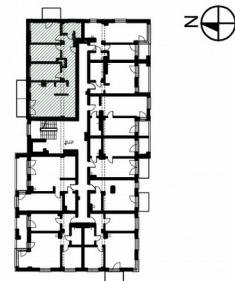

**MIESZKANIE NR B.2.1**  
2 POKOJOWE  
BUDYNEK NR B - II PIĘTRO  
MILICZ, ul. Wojska Polskiego

LOKALIZACJA MIESZKANIA

ZESTAWIENIE POWIERZCHNI

MIESZKANIE NR B.2.1		[m <sup>2</sup> ]
2.1.1	SALON	22,66
2.1.2	KUCHNIA	8,53
2.1.3	GARDEROBA	3,29
2.1.4	POKÓJ	11,62
2.1.5	POKÓJ	11,56
2.1.6	SYPIALNIA	13,58
2.1.7	ŁAZIENKA	5,73
2.1.8	KORYTARZ	12,75
<b>SUMA</b>		<b>89,72</b>
BALKON/TARAS/LOGGIA		12,26

RZUT MIESZKANIA skala 1:100

elevacja północna