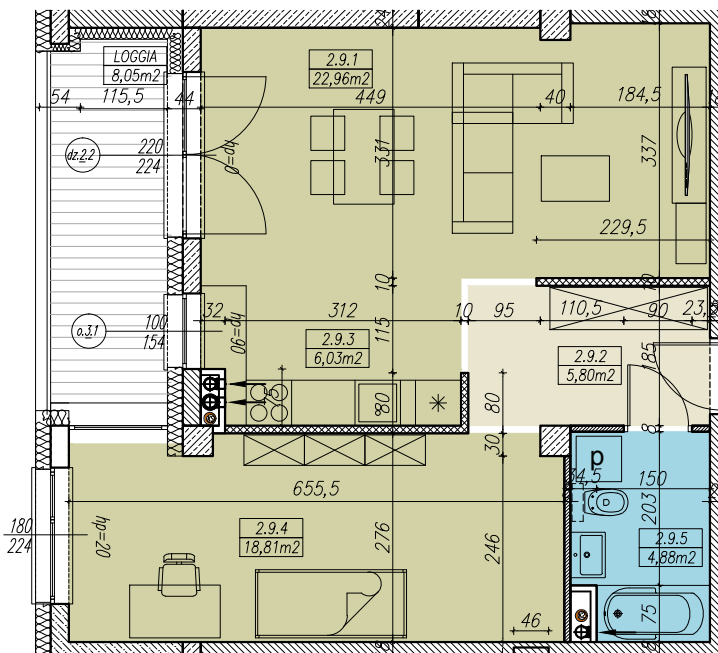

MIESZKANIE NR B.2.9
2 POKOJOWE
BUDYNEK NR B - II PIĘTRO
MILICZ, ul. Wojska Polskiego

LOKALIZACJA MIESZKANIA

elevacja północna

RZUT MIESZKANIA skala 1:100

ZESTAWIENIE POWIERZCHNI

MIESZKANIE NR B.2.9		[m ²]
2.9.1	SALON	22,96
2.9.2	KORYTARZ	5,80
2.9.3	ANEKS KUCHENNY	6,03
2.9.4	POKÓJ	18,81
2.9.5	ŁAZIENKA	4,88
SUMA		58,48
BALKON/TARAS/LOGGIA		8,05