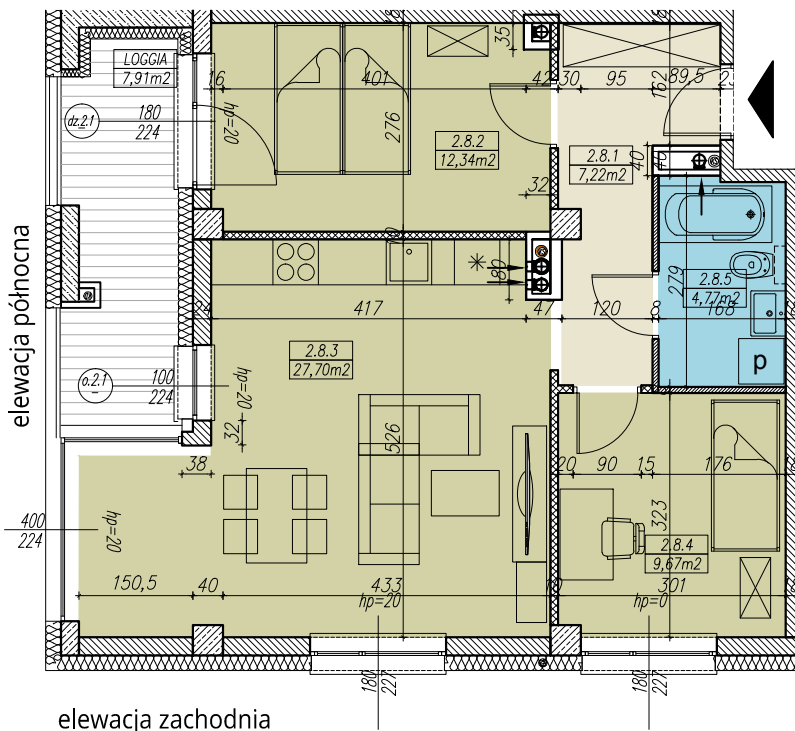

MIESZKANIE NR B.2.8
3 POKOJOWE
BUDYNEK NR B - II PIĘTRO
MILICZ, ul. Wojska Polskiego

LOKALIZACJA MIESZKANIA

RZUT MIESZKANIA skala 1:100

ZESTAWIENIE POWIERZCHNI

MIESZKANIE NR B.2.8		[m ²]
2.8.1	KORYTARZ	7,22
2.8.2	POKÓJ	12,34
2.8.3	SALON Z KUCHNIĄ	27,70
2.8.4	POKÓJ	9,67
2.8.5	ŁAZIENKA	4,77
	SUMA	61,70
	BALKON/TARAS/LOGGIA	7,91