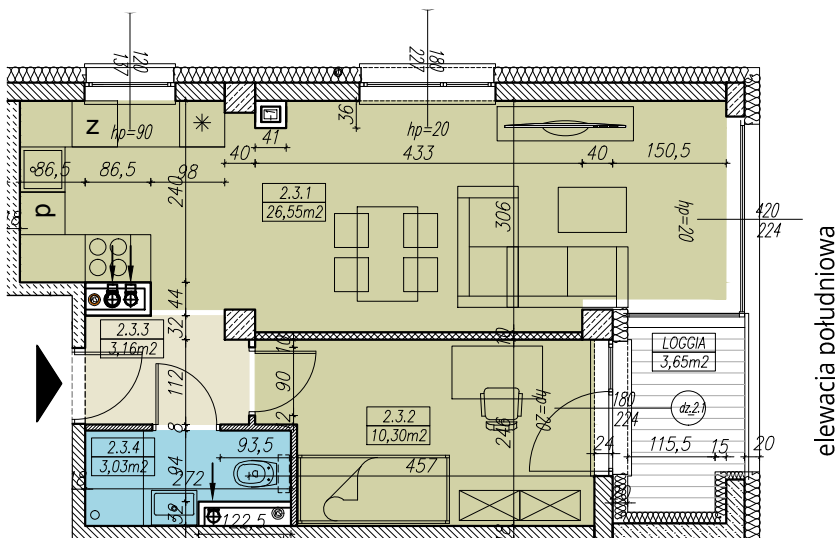

MIESZKANIE NR B.2.3
2 POKOJOWE
BUDYNEK NR B - II PIĘTRO
MILICZ, ul. Wojska Polskiego

elevacja wschodnia

RZUT MIESZKANIA skala 1:100

LOKALIZACJA MIESZKANIA

elevacja południowa

ZESTAWIENIE POWIERZCHNI

MIESZKANIE NR B.2.3		[m ²]
2.3.1	SALON Z KUCHNIĄ	26,55
2.3.2	POKÓJ	10,30
2.3.3	KORYTARZ	3,16
2.3.4	ŁAZIENKA	3,03
SUMA		43,04
BALKON/TARAS/LOGGIA		3,65