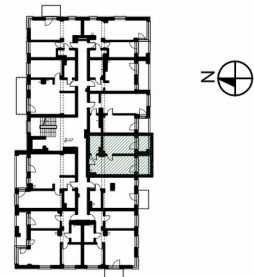

MIESZKANIE NR B.1.5b
2 POKOJOWE
BUDYNEK NR B - I PIĘTRO
MILICZ, ul. Wojska Polskiego

RZUT MIESZKANIA skala 1:100

elewacja południowa

LOKALIZACJA MIESZKANIA

ZESTAWIENIE POWIERZCHNI

MIESZKANIE NR B.1.5b		
1.5b.1	POKÓJ	13,33
1.5b.2	SALON Z KUCHNIĄ	19,54
1.5b.3	ŁAZIENKA	4,72
	SUMA	37,59
	BALKON/TARAS/LOGGIA	8,03