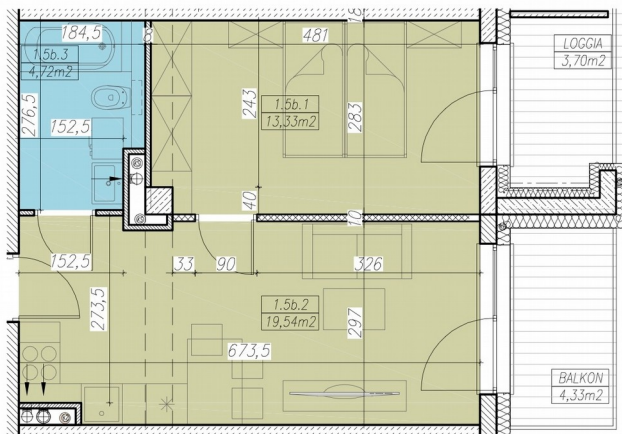

MIESZKANIE NR B.1.5b
2 POKOJOWE
BUDYNEK NR B - I PIĘTRO
MILICZ, ul. Wojska Polskiego

RZUT MIESZKANIA skala 1:100

elewacja południowa

LOKALIZACJA MIESZKANIA

ZESTAWIENIE POWIERZCHNI

MIESZKANIE NR B.1.5b		
1.5b.1	POKÓJ	13,33
1.5b.2	SALON Z KUCHNIĄ	19,54
1.5b.3	ŁAZIENKA	4,72
	SUMA	37,59
	BALKON/TARAS/LOGGIA	8,03