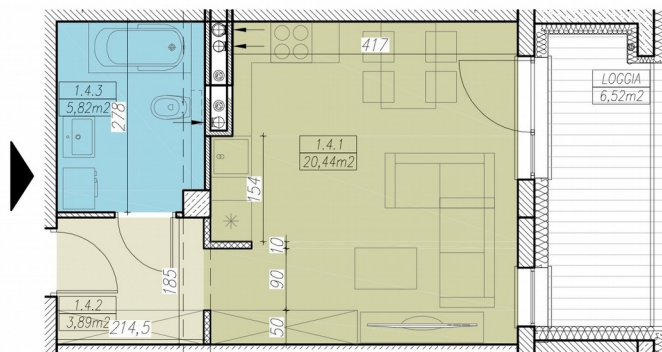

MIESZKANIE NR B.1.4
1 POKOJOWE
BUDYNEK NR B - I PIĘTRO
MILICZ, ul. Wojska Polskiego

RZUT MIESZKANIA skala 1:100

LOKALIZACJA MIESZKANIA

elewacja południowa

ZESTAWIENIE POWIERZCHNI

MIESZKANIE NR B.1.4		[m2]
1.4.1	POKÓJ	20,44
1.4.2	ANEKS KUCHENNY	3,89
1.4.3	ŁAZIENKA	5,82
SUMA		30,15
BALKON/TARAS/LOGGIA		6,52