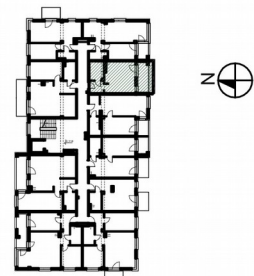

MIESZKANIE NR B.1.4
1 POKOJOWE
BUDYNEK NR B - I PIĘTRO
MILICZ, ul. Wojska Polskiego

RZUT MIESZKANIA skala 1:100

LOKALIZACJA MIESZKANIA

elewacja południowa

ZESTAWIENIE POWIERZCHNI

MIESZKANIE NR B.1.4		[m2]
1.4.1	POKÓJ	20,44
1.4.2	ANEKS KUCHENNY	3,89
1.4.3	ŁAZIENKA	5,82
SUMA		30,15
BALKON/TARAS/LOGGIA		6,52