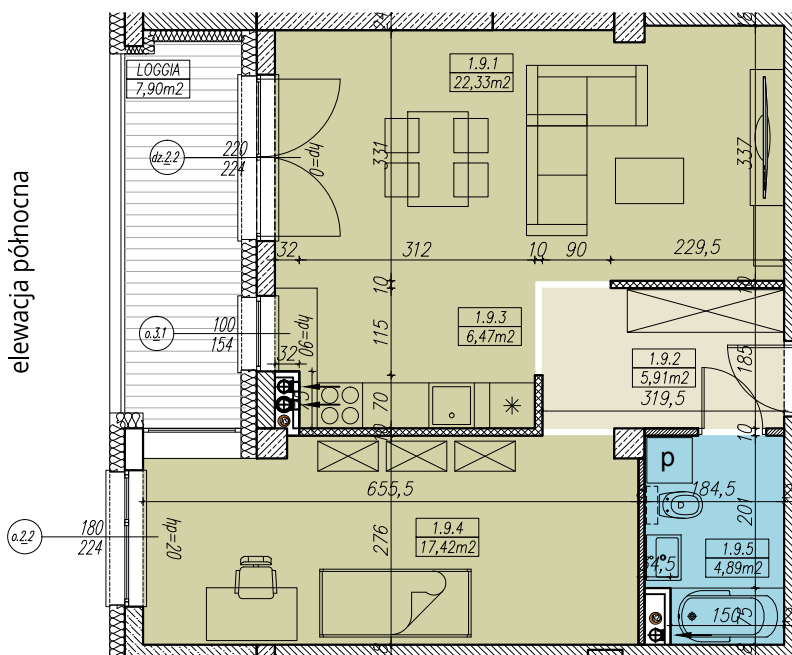

**MIESZKANIE NR B.1.9**  
2 POKOJOWE  
BUDYNEK NR B - I PIĘTRO  
MILICZ, ul. Wojska Polskiego

LOKALIZACJA MIESZKANIA

RZUT MIESZKANIA skala 1:100

ZESTAWIENIE POWIERZCHNI

MIESZKANIE NR B.1.9		[m2]
1.9.1	SALON	22,33
1.9.2	KORYTARZ	5,91
1.9.3	ANEKS KUCHENNY	6,47
1.9.4	SALON	17,42
1.9.5	ŁAZIENKA	4,89
<b>SUMA</b>		<b>57,02</b>
BALKON/TARAS/LOGGIA		7,90