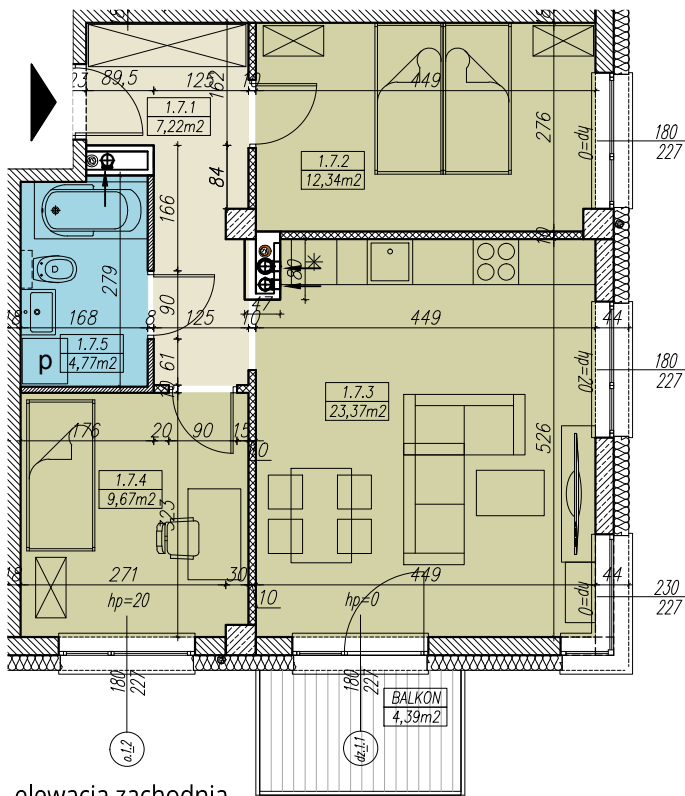

**MIESZKANIE NR B.1.7**  
3 POKOJOWE  
BUDYNEK NR B - I PIĘTRO  
MILICZ, ul. Wojska Polskiego

LOKALIZACJA MIESZKANIA

RZUT MIESZKANIA skala 1:100

ZESTAWIENIE POWIERZCHNI

MIESZKANIE NR B.1.7		[m <sup>2</sup> ]
1.7.1	KORYTARZ	7,22
1.7.2	SYPIALNIA	12,34
1.7.3	SALON Z KUCHNIĄ	23,37
1.7.4	POKÓJ	9,67
1.7.5	ŁAZIENKA	4,77
	<b>SUMA</b>	<b>57,37</b>
	BALKON/TARAS/LOGGIA	4,39