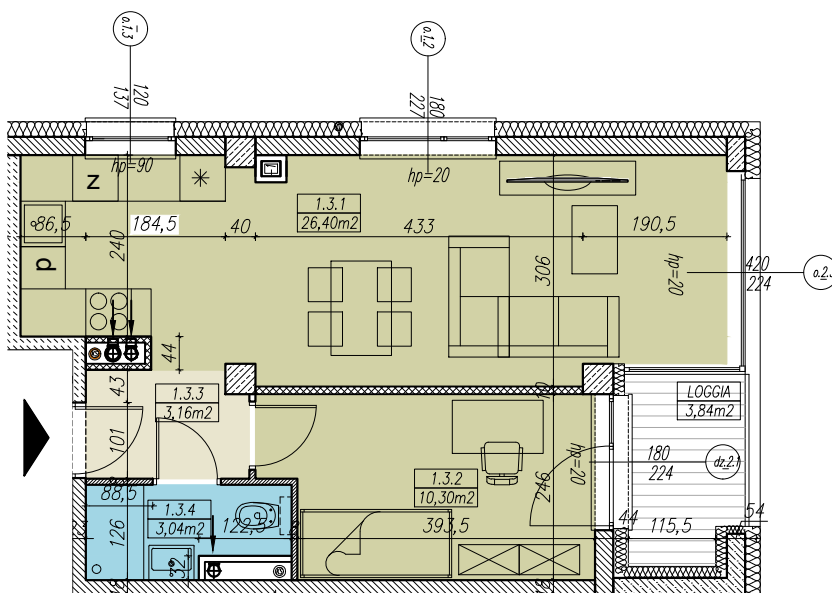

MIESZKANIE NR B.1.3
2 POKOJOWE
BUDYNEK NR B - I PIĘTRO
MILICZ, ul. Wojska Polskiego

elevacja wschodnia

RZUT MIESZKANIA skala 1:100

LOKALIZACJA MIESZKANIA

elevacja południowa

ZESTAWIENIE POWIERZCHNI

| MIESZKANIE NR B.1.3 | | [m ²] |
|---------------------|-----------------|-------------------|
| 1.3.1 | SALON Z KUCHNIĄ | 26,40 |
| 1.3.2 | POKÓJ | 10,30 |
| 1.3.3 | KORYTARZ | 3,16 |
| 1.3.4 | ŁAZIENKA | 3,04 |
| SUMA | | 42,90 |
| BALKON/TARAS/LOGGIA | | 3,84 |