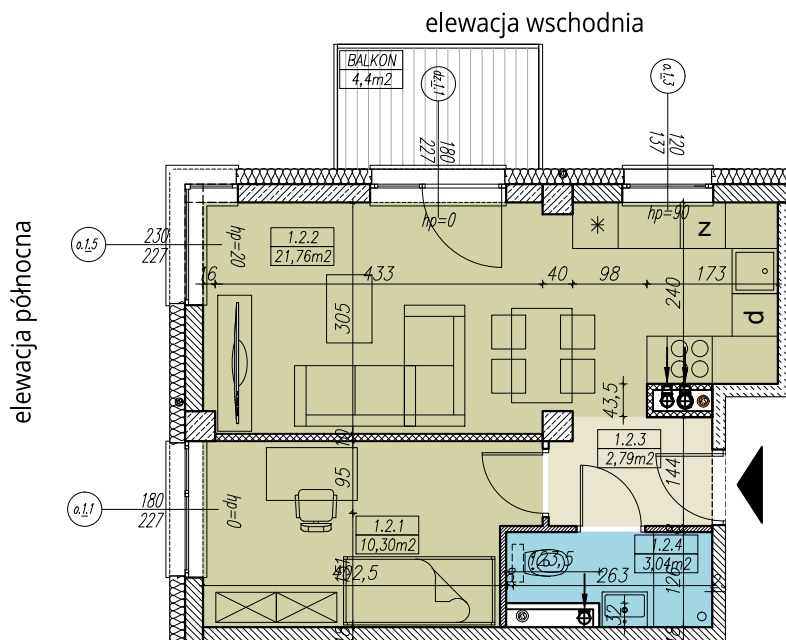

MIESZKANIE NR B.1.2
2 POKOJOWE
BUDYNEK NR B - I PIĘTRO
MILICZ, ul. Wojska Polskiego

LOKALIZACJA MIESZKANIA

RZUT MIESZKANIA skala 1:100

ZESTAWIENIE POWIERZCHNI

MIESZKANIE NR B.1.2		[m ²]
1.2.1	POKÓJ	10,30
1.2.2	SALON Z KUCHNIĄ	21,76
1.2.3	KORYTARZ	2,79
1.2.4	ŁAZIENKA	3,04
SUMA		37,89
BALKON/TARAS/LOGGIA		4,40