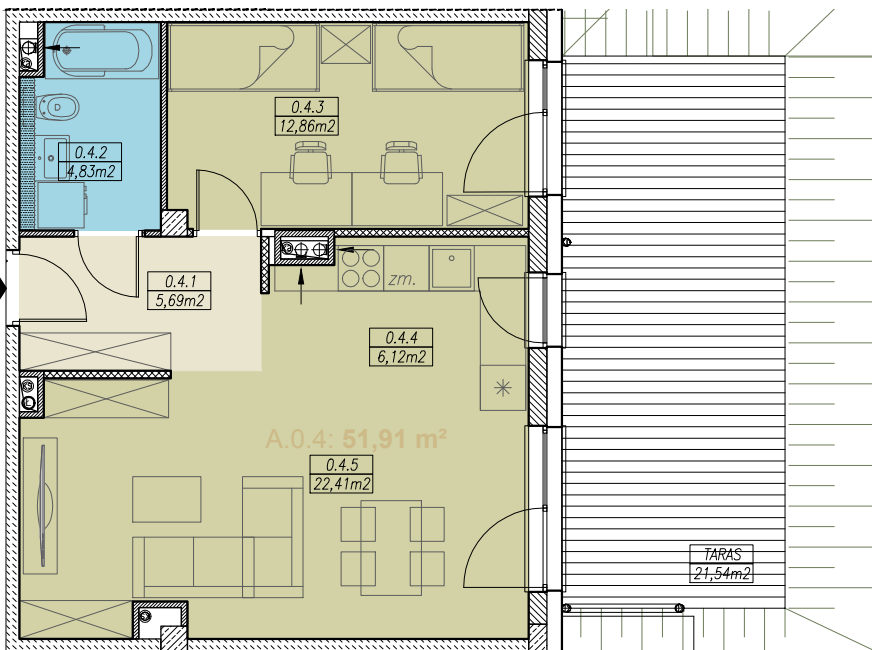

elevacja północna

MIESZKANIE NR A.0.4
2 POKOJOWE
BUDYNEK NR A - PARTER
MILICZ, ul. Wojska Polskiego

LOKALIZACJA MIESZKANIA

elevacja wschodnia

RZUT MIESZKANIA skala 1:100

ZESTAWIENIE POWIERZCHNI

MIESZKANIE NR A.0.4		[m2]
0.4.1	PRZEDPOKÓJ	5,69
0.4.2	ŁAZIENKA	4,83
0.4.3	POKÓJ	12,86
0.4.4	ANEKS KUCHENNY	6,12
0.4.5	POKÓJ DZIENNY	22,41
	SUMA	51,91
	BALKON/TARAS/LOGGIA	21,54