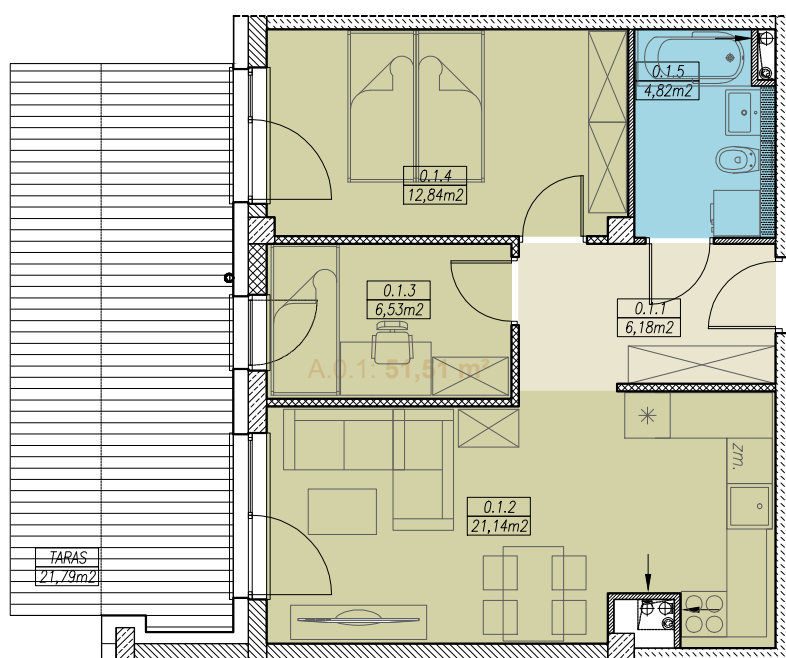

MIESZKANIE NR A.0.1
3 POKOJOWE
BUDYNEK NR A - PARTER
MILICZ, ul. Wojska Polskiego

LOKALIZACJA MIESZKANIA

elewacja zachodnia

RZUT MIESZKANIA skala 1:100

ZESTAWIENIE POWIERZCHNI

MIESZKANIE NR A.0.1		[m2]
0.1.1	PRZEDPOKÓJ	6,18
0.1.2	POKÓJ DZIENNY Z ANEKSEM KUCHENNYM	21,14
0.1.3	POKÓJ	6,53
0.1.4	SYPIALNIA	12,84
0.1.5	ŁAZIENKA	4,82
	SUMA	51,51
	BALKON/TARAS/LOGGIA	21,79