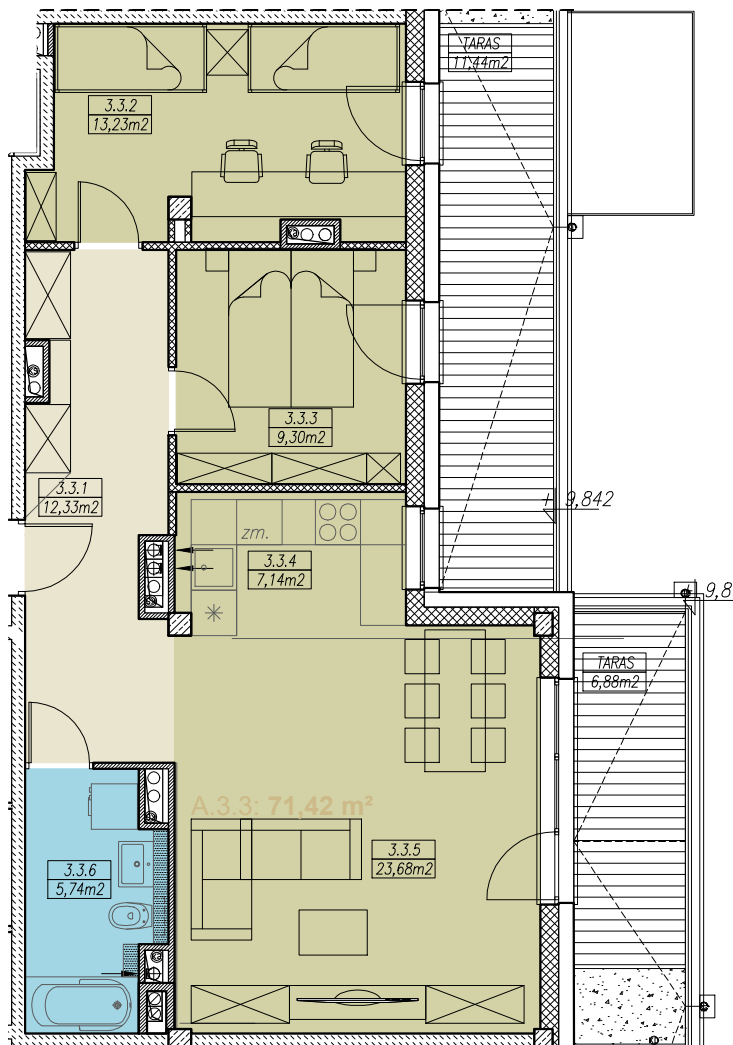

RZUT MIESZKANIA skala 1:100

elevacja wschodnia

MIESZKANIE NR A.3.3
3 POKOJOWE
BUDYNEK NR A - III PIĘTRO
MILICZ, ul. Wojska Polskiego

LOKALIZACJA MIESZKANIA

ZESTAWIENIE POWIERZCHNI

MIESZKANIE NR A.3.3		[m ²]
3.3.1	PRZEDPOKÓJ	12,33
3.3.2	POKÓJ 2-OS	13,23
3.3.3	SYPIALNIA 2-OS	9,30
3.3.4	KUCHNIA	7,14
3.3.5	POKÓJ DZIENNY	23,68
3.3.6	ŁAZIENKA	5,74
SUMA		71,42
BALKON/TARAS/LOGGIA		11,44
BALKON/TARAS/LOGGIA		6,88