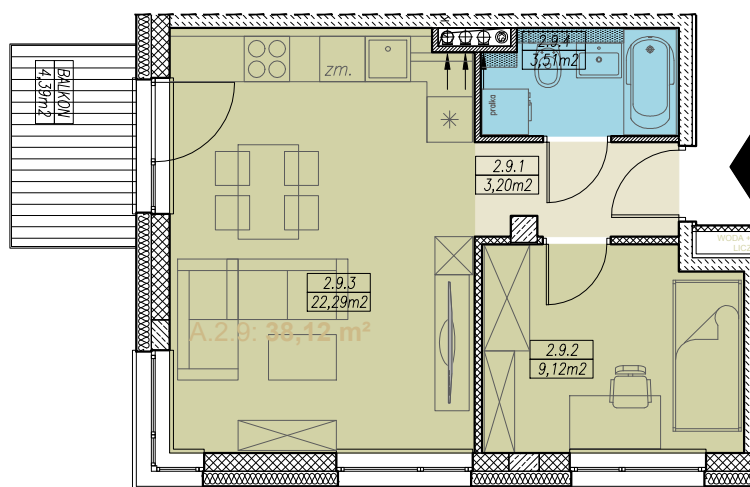

**MIESZKANIE NR A.2.9**  
2 POKOJOWE  
BUDYNEK NR A - II PIĘTRO  
MILICZ, ul. Wojska Polskiego

LOKALIZACJA MIESZKANIA

elewacja zachodnia

RZUT MIESZKANIA skala 1:100

ZESTAWIENIE POWIERZCHNI

MIESZKANIE NR A.2.9		[m <sup>2</sup> ]
2.9.1	PRZEDPOKÓJ	3,20
2.9.2	POKÓJ	9,12
2.9.3	POKÓJ DZIENNY Z ANEKSEM KUCH.	22,29
2.9.4	ŁAZIENKA	3,51
	<b>SUMA</b>	<b>38,12</b>
	BALKON/TARAS/LOGGIA	4,39