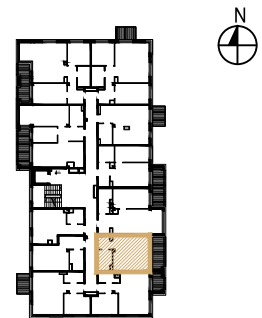

MIESZKANIE NR A.2.7
1 POKOJOWE
BUDYNEK NR A - II PIĘTRO
MILICZ, ul. Wojska Polskiego

LOKALIZACJA MIESZKANIA

elewacja wschodnia

RZUT MIESZKANIA skala 1:100

ZESTAWIENIE POWIERZCHNI

MIESZKANIE NR A.2.7		[m ²]
2.7.1	PRZEDPOKÓJ	3,14
2.7.2	POKÓJ DZIENNY Z ANEKSEM KUCH.	22,32
2.7.3	ŁAZIENKA	4,80
SUMA		30,26
BALKON/TARAS/LOGGIA		6,45