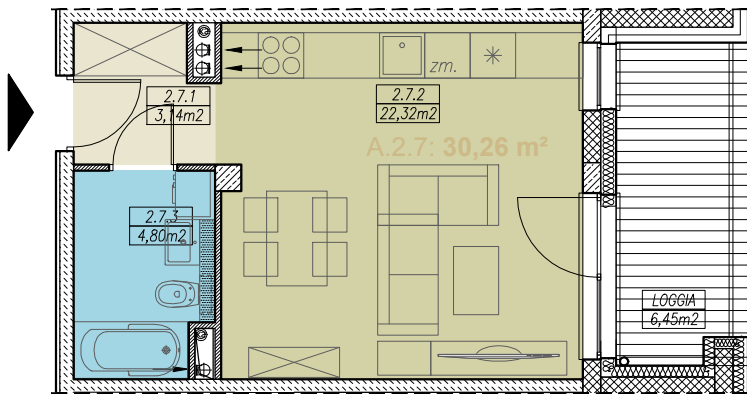

MIESZKANIE NR A.2.7
1 POKOJOWE
BUDYNEK NR A - II PIĘTRO
MILICZ, ul. Wojska Polskiego

LOKALIZACJA MIESZKANIA

elewacja wschodnia

RZUT MIESZKANIA skala 1:100

ZESTAWIENIE POWIERZCHNI

MIESZKANIE NR A.2.7		[m ²]
2.7.1	PRZEDPOKÓJ	3,14
2.7.2	POKÓJ DZIENNY Z ANEKSEM KUCH.	22,32
2.7.3	ŁAZIENKA	4,80
SUMA		30,26
BALKON/TARAS/LOGGIA		6,45