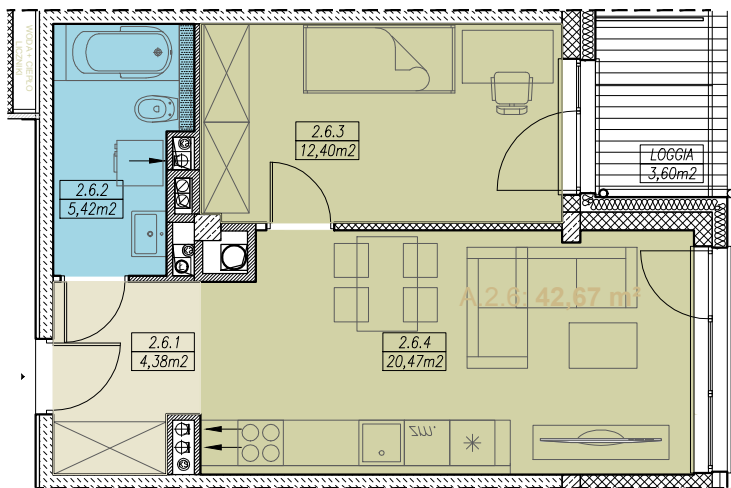

MIESZKANIE NR A.2.6
2 POKOJOWE
BUDYNEK NR A - II PIĘTRO
MILICZ, ul. Wojska Polskiego

LOKALIZACJA MIESZKANIA

elewacja wschodnia

RZUT MIESZKANIA skala 1:100

ZESTAWIENIE POWIERZCHNI

MIESZKANIE NR A.2.6		[m ²]
2.6.1	PRZEDPOKÓJ	4,38
2.6.2	ŁAZIENKA	5,42
2.6.3	POKÓJ	12,40
2.6.4	POKÓJ DZIENNY Z ANEKSEM KUCH.	20,47
	SUMA	42,67
	BALKON/TARAS/LOGGIA	3,60