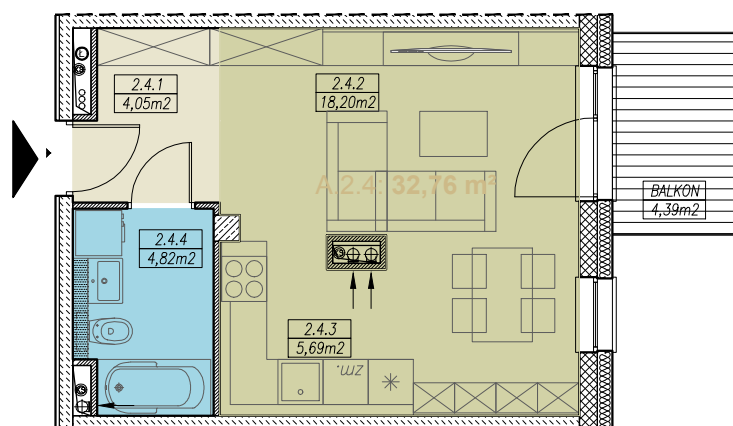

MIESZKANIE NR A.2.4
1 POKOJOWE
BUDYNEK NR A - II PIĘTRO
MILICZ, ul. Wojska Polskiego

LOKALIZACJA MIESZKANIA

elevacja wschodnia

RZUT MIESZKANIA skala 1:100

ZESTAWIENIE POWIERZCHNI

MIESZKANIE NR A.2.4		[m ²]
2.4.1	PRZEDPOKÓJ	4,05
2.4.2	POKÓJ DZIENNY	18,20
2.4.3	ANEKS KUCHENNY	5,69
2.4.4	ŁAZIENKA	4,82
	SUMA	32,76
	BALKON/TARAS/LOGGIA	3,99