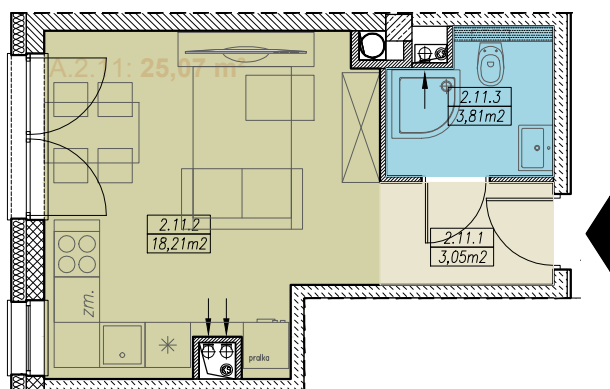

MIESZKANIE NR A.2.11
1 POKOJOWE
BUDYNEK NR A - II PIĘTRO
MILICZ, ul. Wojska Polskiego

LOKALIZACJA MIESZKANIA

elevacja zachodnia

RZUT MIESZKANIA skala 1:100

ZESTAWIENIE POWIERZCHNI

MIESZKANIE NR A.2.10		[m ²]
2.11.1	PRZEDPOKÓJ	3,05
2.11.2	POKÓJ DZIENNY Z ANEKSEM KUCH.	18,21
2.11.3	ŁAZIENKA	3,81
SUMA		25,07
BALKON/TARAS/LOGGIA		0