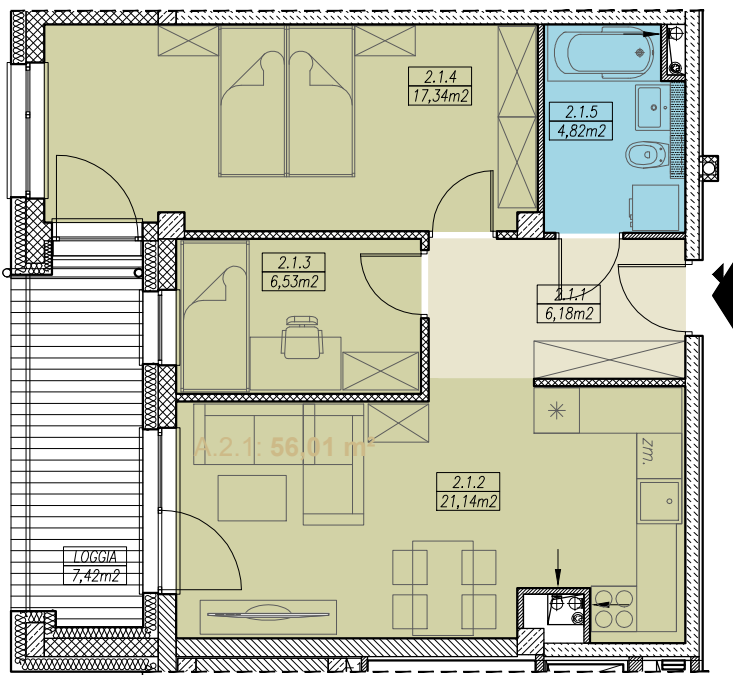

MIESZKANIE NR A.2.1
3 POKOJOWE
BUDYNEK NR A - II PIĘTRO
MILICZ, ul. Wojska Polskiego

LOKALIZACJA MIESZKANIA

elewacja zachodnia

RZUT MIESZKANIA skala 1:100

ZESTAWIENIE POWIERZCHNI

MIESZKANIE NR A.2.1		[m ²]
2.1.1	PRZEDPOKÓJ	6,18
2.1.2	POKÓJ DZIENNY Z ANEKSEM KUCHENNYM	21,14
2.1.3	POKÓJ	6,53
2.1.4	SYPIALNIA	17,34
2.1.5	ŁAZIENKA	4,82
	SUMA	56,01
	BALKON/TARAS/LOGGIA	7,42