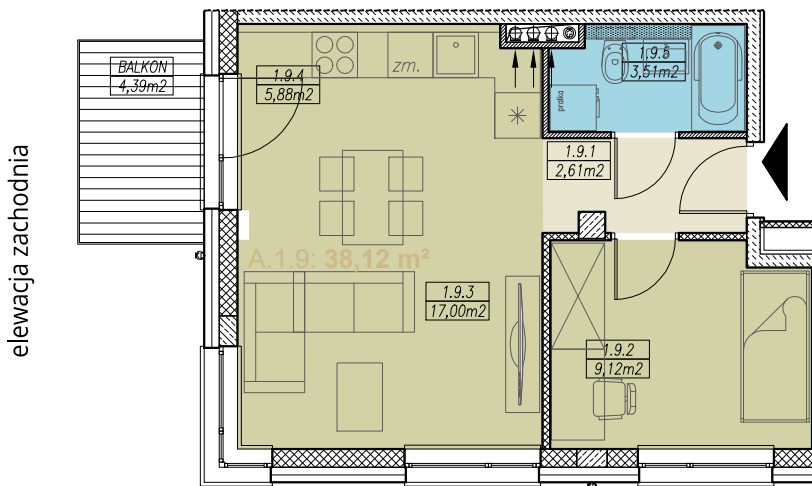

MIESZKANIE NR A.1.9
3 POKOJOWE
BUDYNEK NR A - I PIĘTRO
MILICZ, ul. Wojska Polskiego

LOKALIZACJA MIESZKANIA

ZESTAWIENIE POWIERZCHNI

MIESZKANIE NR A.1.9		[m ²]
1.9.1	PRZEDPOKÓJ	2,61
1.9.2	POKÓJ	9,12
1.9.3	POKÓJ DZIENNY	17,00
1.9.4	ANEKS KUCHENNY	5,88
1.9.5	ŁAZIENKA	3,51
SUMA		38,12
BALKON/TARAS/LOGGIA		4,39

RZUT MIESZKANIA skala 1:100