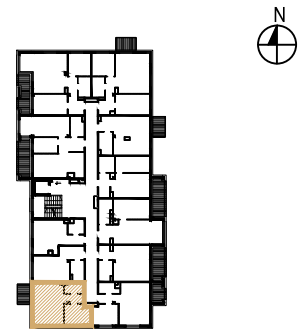

MIESZKANIE NR A.1.9
3 POKOJOWE
BUDYNEK NR A - I PIĘTRO
MILICZ, ul. Wojska Polskiego

LOKALIZACJA MIESZKANIA

ZESTAWIENIE POWIERZCHNI

MIESZKANIE NR A.1.9		[m ²]
1.9.1	PRZEDPOKÓJ	2,61
1.9.2	POKÓJ	9,12
1.9.3	POKÓJ DZIENNY	17,00
1.9.4	ANEKS KUCHENNY	5,88
1.9.5	ŁAZIENKA	3,51
SUMA		38,12
BALKON/TARAS/LOGGIA		4,39

RZUT MIESZKANIA skala 1:100