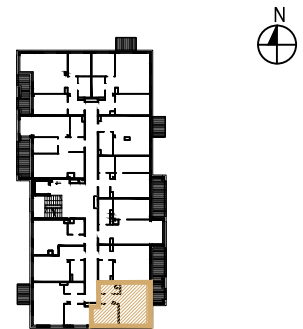

MIESZKANIE NR A.1.8
2 POKOJOWE
BUDYNEK NR A - I PIĘTRO
MILICZ, ul. Wojska Polskiego

LOKALIZACJA MIESZKANIA

RZUT MIESZKANIA skala 1:100

elewacja wschodnia

ZESTAWIENIE POWIERZCHNI

MIESZKANIE NR A.1.8		[m ²]
1.8.1	PRZEDPOKÓJ	2,61
1.8.2	ŁAZIENKA	3,40
1.8.3	ANEKS KUCHENNY	5,73
1.8.4	POKÓJ DZIENNY	17,00
1.8.5	POKÓJ	9,13
SUMA		37,87
BALKON/TARAS/LOGGIA		3,23