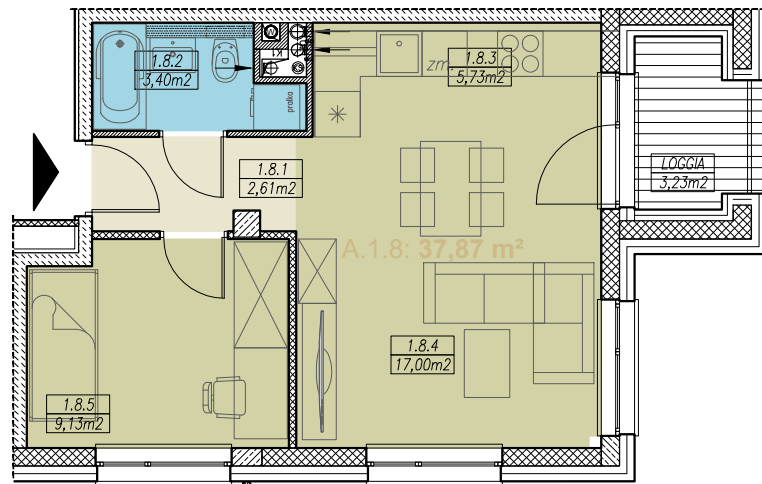

MIESZKANIE NR A.1.8
2 POKOJOWE
BUDYNEK NR A - I PIĘTRO
MILICZ, ul. Wojska Polskiego

LOKALIZACJA MIESZKANIA

RZUT MIESZKANIA skala 1:100

elewacja wschodnia

ZESTAWIENIE POWIERZCHNI

MIESZKANIE NR A.1.8		[m ²]
1.8.1	PRZEDPOKÓJ	2,61
1.8.2	ŁAZIENKA	3,40
1.8.3	ANEKS KUCHENNY	5,73
1.8.4	POKÓJ DZIENNY	17,00
1.8.5	POKÓJ	9,13
SUMA		37,87
BALKON/TARAS/LOGGIA		3,23